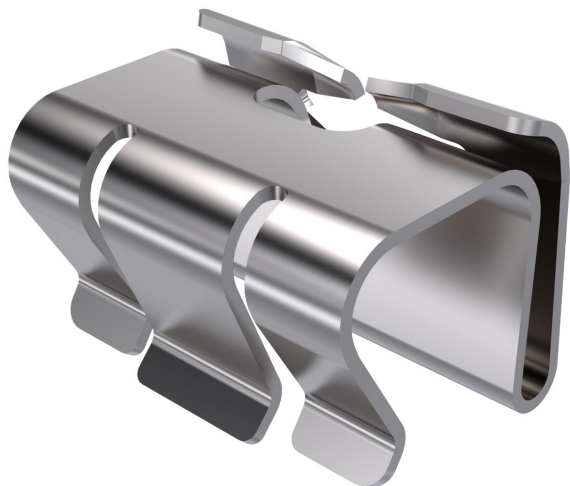

## Klamra pokrywy A2

Numery katalogowe: 6052810

Klamra do bezpiecznego zamocowania pokrywy na korytkach i drabinach kablowych.  
Co najmniej 6 klamer pokrywy powinno być zainstalowanych na 3 metry pokrywy.

**A2** stal nierdzewna 1.4310

**2B** pusty, po obróbce

### Dane podstawow

Numery katalogowe	6052810
Oznaczenie 1	Klamra pokrywy
Oznaczenie 2	o zaokrąglonej krawędzi burty
Wytwórca	OBO
Wymiar	19x25x19
Materiał	stal nierdzewna 1.4310
Powierzchnia	pusty, po obróbce
Norma powierzchni	
Najmniejsza jednostka sprzedaży	30
Jednostka opakowania	Sztuk
Ciężar	0,842 kg
Jednostka wagi	kg/100 szt.

### Wymiary

Długość	25 mm
Szerokość	18 mm
Wysokość	18 mm
Wymiar B	18 mm