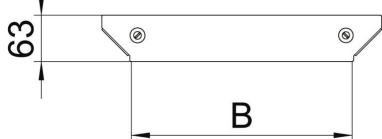

Karta charakterystyki technicznej

Pokrywa trójnika dostawnego Magic FS

Numery katalogowe: 7138652

Pokrywa do dołączanego elementu rozgałęźnego z zamontowanymi wstępnie ryglami obrotowymi.
Pokrywę można stosować dla kształtek łączących o wszystkich wysokościach boku.

St stal

FS ocynkowane metodą Sendzimira

Dane podstawow

Numery katalogowe	7138652
Oznaczenie 1	Pokrywa odgał. dostawnego
Oznaczenie 2	do RAAM 600
Wytwórca	OBO
Wymiar	B=600mm
Materiał	Stal
Powierzchnia	cynkowana metodą Sendzimira
Norma powierzchni	DIN EN 10346
Najmniejsza jednostka sprzedaży	1
Jednostka opakowania	Sztuk
Ciężar	45,1 kg
Jednostka wagi	kg/100 szt.

Wymiary

Szerokość	600 mm
Szerokość	24 in
Grubość blachy	1,25 mm
Wymiar B	600 mm

Karta charakterystyki technicznej

Pokrywa trójnika dostawnego Magic FS

Numery katalogowe: 7138652

Dane techniczne

Rodzaj mocowania	Rygiel obrotowy
Odpowiednie do drabiny kablowej	tak
Odpowiedni do korytka kablowego	tak
Grubość materiału (cal)	0,05 in
Grubość materiału	1,25 mm
Stal nierdzewna, wytrawiana	brak
Wykonanie szerokorozpiętościowe	brak