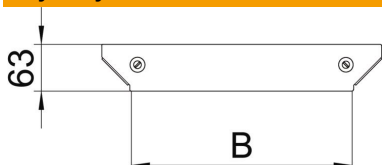

## Pokrywa trójnika dostawnego Magic DD

Numery katalogowe: 7138692

Pokrywa do dołączanego elementu rozgałęźnego z zamontowanymi wstępnie ryglami obrotowymi.  
Pokrywę można stosować dla kształtek łączących o wszystkich wysokościach boku.

### Dane podstawow

Numery katalogowe	7138692
Typ	DFAAM 600 DD
Oznaczenie 1	Pokrywa odgał. dostawnego
Oznaczenie 2	do RAAM 600
Wytwórca	OBO
Wymiar	B=600mm
Materiał	Stal
Powierzchnia	cynkowana metodą Sendzimira /aluminium, double dip
Norma powierzchni	DIN EN 10346
Najmniejsza jednostka sprzedaży	1
Jednostka opakowania	Sztuk
Ciężar	45,1 kg
Jednostka wagi	kg/100 szt.

### Wymiary

Szerokość	600 mm
Grubość blachy	1,25 mm
Wymiar B	600 mm