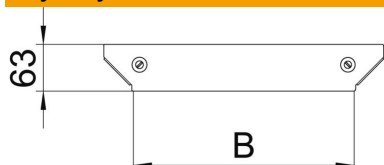

### Dane podstawow

Numery katalogowe	7138650
Oznaczenie 1	Pokrywa odgał. dostawnego
Oznaczenie 2	do RAAM 500
Wytwórca	OBO
Wymiar	B=500mm
Kolor	cyjan
Materiał	Stal
Powierzchnia	cynkowana metodą Sendzimira
Norma powierzchni	DIN EN 10346
Najmniejsza jednostka sprzedaży	1
Jednostka opakowania	Sztuk
Ciężar	39 kg
Jednostka wagi	kg/100 szt.

### Wymiary

Szerokość	500 mm
Szerokość	20 in
Grubość blachy	1,25 mm
Wymiar B	500 mm