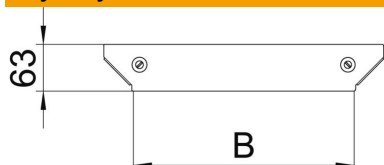

Karta charakterystyki technicznej

Pokrywa trójnika dostawnego Magic DD

Numery katalogowe: 7138690

Pokrywa do dołączanego elementu rozgałęźnego z zamontowanymi wstępnie ryglami obrotowymi.
Pokrywę można stosować dla kształtek łączących o wszystkich wysokościach boku.

St stal

DD cynkowana metodą Sendzimira /aluminium, double dip

Dane podstawow

Numery katalogowe	7138690
Typ	DFAAM 500 DD
Oznaczenie 1	Pokrywa odgał. dostawnego
Oznaczenie 2	do RAAM 500
Wytwórca	OBO
Wymiar	B=500mm
Materiał	Stal
Powierzchnia	cynkowana metodą Sendzimira /aluminium, double dip
Norma powierzchni	DIN EN 10346
Najmniejsza jednostka sprzedaży	1
Jednostka opakowania	Sztuk
Ciężar	39 kg
Jednostka wagi	kg/100 szt.

Wymiary

Szerokość	500 mm
Grubość blachy	1,25 mm
Wymiar B	500 mm

Karta charakterystyki technicznej

Pokrywa trójkąta dostawnego Magic DD

Numery katalogowe: 7138690

Dane techniczne

Rodzaj mocowania	Rygiel obrotowy
Odpowiednie do drabiny kablowej	tak
Odpowiedni do korytka kablowego	tak
Grubość materiału (cal)	0,05 in
Grubość materiału	1,25 mm
Stal nierdzewna, wytrawiana	brak
Wykonanie szerokorozpiętościowe	brak