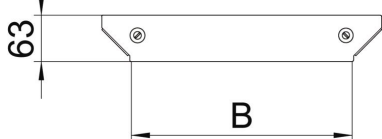

Karta charakterystyki technicznej

Pokrywa trójnika dostawnego Magic FS

Numery katalogowe: 7138648

Pokrywa do dołączanego elementu rozgałęźnego z zamontowanymi wstępnie ryglami obrotowymi.
Pokrywę można stosować dla kształtek łączących o wszystkich wysokościach boku.

St stal

FS ocynkowane metodą Sendzimira

Dane podstawow

Numery katalogowe	7138648
Oznaczenie 1	Pokrywa odgał. dostawnego
Oznaczenie 2	do RAAM 400
Wytwórca	OBO
Wymiar	B=400mm
Materiał	Stal
Powierzchnia	cynkowana metodą Sendzimira
Norma powierzchni	DIN EN 10346
Najmniejsza jednostka sprzedaży	1
Jednostka opakowania	Sztuk
Ciężar	32,8 kg
Jednostka wagi	kg/100 szt.

Wymiary

Szerokość	400 mm
Szerokość	16 in
Grubość blachy	1,25 mm
Wymiar B	400 mm

Karta charakterystyki technicznej

Pokrywa trójnika dostawnego Magic FS

Numery katalogowe: 7138648

Dane techniczne

Rodzaj mocowania	Rygiel obrotowy
Odpowiednie do drabiny kablowej	tak
Odpowiedni do korytka kablowego	tak
Grubość materiału (cal)	0,05 in
Grubość materiału	1,25 mm
Stal nierdzewna, wytrawiana	brak
Wykonanie szerokorozpiętościowe	brak