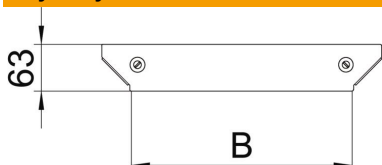

Karta charakterystyki technicznej

Pokrywa trójnika dostawnego Magic DD

Numery katalogowe: 7138684

Pokrywa do dołączanego elementu rozgałęźnego z zamontowanymi wstępnie ryglami obrotowymi.
Pokrywę można stosować dla kształtek łączących o wszystkich wysokościach boku.

St stal

DD cynkowana metodą Sendzimira /aluminium, double dip

Dane podstawow

Numery katalogowe	7138684
Oznaczenie 1	Pokrywa odgał. dostawnego
Oznaczenie 2	do RAAM 200
Wytwórca	OBO
Wymiar	B=200mm
Kolor	cyjan
Materiał	Stal
Powierzchnia	cynkowana metodą Sendzimira /aluminium, double dip
Norma powierzchni	DIN EN 10346
Najmniejsza jednostka sprzedaży	1
Jednostka opakowania	Sztuk
Ciężar	17,3 kg
Jednostka wagi	kg/100 szt.

Wymiary

Szerokość	200 mm
Szerokość	8 in
Grubość blachy	1,25 mm
Wymiar B	200 mm

Karta charakterystyki technicznej

Pokrywa trójkąta dostawnego Magic DD

Numery katalogowe: 7138684

Dane techniczne

Rodzaj mocowania	Rygiel obrotowy
Odpowiednie do drabiny kablowej	tak
Odpowiedni do korytka kablowego	tak
Grubość materiału (cal)	0,05 in
Grubość materiału	1,25 mm
Stal nierdzewna, wytrawiana	brak
Wykonanie szerokorozpiętościowe	brak