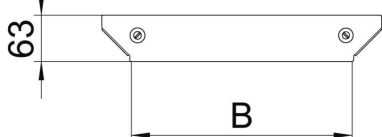

Karta charakterystyki technicznej

Pokrywa trójkąta dostawnego Magic FS

Numery katalogowe: 7138640

Pokrywa do dołączanego elementu rozgałęźnego z zamontowanymi wstępnie ryglami obrotowymi.
Pokrywę można stosować dla kształtek łączących o wszystkich wysokościach boku.

St stal

FS ocynkowane metodą Sendzimira

Dane podstawow

Numery katalogowe	7138640
Oznaczenie 1	Pokrywa odgał. dostawnego
Oznaczenie 2	do RAAM 100
Wytwórca	OBO
Wymiar	B=100mm
Materiał	Stal
Powierzchnia	cynkowana metodą Sendzimira
Norma powierzchni	DIN EN 10346
Najmniejsza jednostka sprzedaży	1
Jednostka opakowania	Sztuk
Ciężar	12,4 kg
Jednostka wagi	kg/100 szt.

Wymiary

Szerokość	100 mm
Szerokość	4 in
Grubość blachy	1,25 mm
Wymiar B	100 mm

Karta charakterystyki technicznej

Pokrywa trójkąta dostawnego Magic FS

Numery katalogowe: 7138640

Dane techniczne

Rodzaj mocowania	Rygiel obrotowy
Odpowiednie do drabiny kablowej	tak
Odpowiedni do korytka kablowego	tak
Grubość materiału (cal)	0,05 in
Grubość materiału	1,25 mm
Stal nierdzewna, wytrawiana	brak
Wykonanie szerokorozpiętościowe	brak