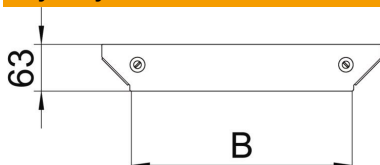

Karta charakterystyki technicznej

Pokrywa trójkąta dostawnego Magic DD

Numery katalogowe: 7138680

Pokrywa do dołączanego elementu rozgałęźnego z zamontowanymi wstępnie ryglami obrotowymi.
Pokrywę można stosować dla kształtek łączących o wszystkich wysokościach boku.

St stal

DD cynkowana metodą Sendzimira /aluminium, double dip

Dane podstawow

Numery katalogowe	7138680
Typ	DFAAM 100 DD
Oznaczenie 1	Pokrywa odgał. dostawnego
Oznaczenie 2	do RAAM 100
Wytwórca	OBO
Wymiar	B=100mm
Materiał	Stal
Powierzchnia	cynkowana metodą Sendzimira /aluminium, double dip
Norma powierzchni	DIN EN 10346
Najmniejsza jednostka sprzedaży	1
Jednostka opakowania	Sztuk
Ciężar	12,4 kg
Jednostka wagi	kg/100 szt.

Wymiary

Szerokość	100 mm
Szerokość	4 in
Grubość blachy	1,25 mm
Wymiar B	100 mm

Karta charakterystyki technicznej

Pokrywa trójkąta dostawnego Magic DD

Numery katalogowe: 7138680

Dane techniczne

Rodzaj mocowania	Rygiel obrotowy
Odpowiednie do drabiny kablowej	tak
Odpowiedni do korytka kablowego	tak
Grubość materiału (cal)	0,05 in
Grubość materiału	1,25 mm
Stal nierdzewna, wytrawiana	brak
Wykonanie szerokorozpiętościowe	brak