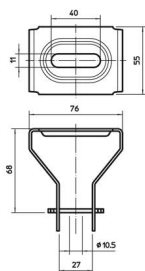

St stal

FS ocynkowane metodą Sendzimira

Dane podstawow

Numery katalogowe	6356055
Oznaczenie 1	Uchwyt sufitowy
Oznaczenie 2	regulowany
Wytwórca	OBO
Wymiar	55x76
Materiał	Stal
Powierzchnia	cynkowana metodą Sendzimira
Norma powierzchni	DIN EN 10346
Najmniejsza jednostka sprzedaży	20
Jednostka opakowania	Sztuk
Ciężar	18,2 kg
Jednostka wagi	kg/100 szt.

Karta charakterystyki technicznej

Uchwyt stropowy regulowany

Numery katalogowe: 6356055

Wymiary

Długość	55 mm
Szerokość	76 mm
Wysokość	68 mm

Dane techniczne

Podtrzymanie funkcji	brak
Odpowiednie do korytka siatkowego	tak
Odpowiednie do drabiny kablowej	tak
Odpowiedni do korytka kablowego	tak
Stal nierdzewna, wytrawiana	brak
Zawias	brak
Regulowany	tak