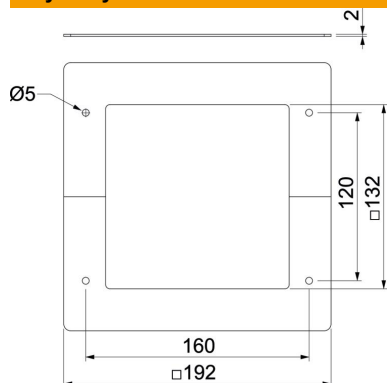

### Dane podstawow

Numery katalogowe	6286825
Typ	DBP130130RW
Oznaczenie 1	Oslona sufitowa
Oznaczenie 2	do kolumny 130x130 mm
Wytwórca	OBO
Wymiar	192x192x2
Kolor	czysta biel; RAL 9010
Materiał	Stal
Najmniejsza jednostka sprzedaży	1
Jednostka opakowania	Sztuk
Ciężar	22,6 kg
Jednostka wagi	kg/100 szt.

### Wymiary

Długość	192 mm
Szerokość	192 mm
Wysokość	2 mm