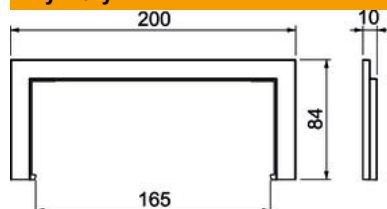

Numery katalogowe	6132802
Typ	BRK WA70170 rws
Oznaczenie 1	Oslona przejścia przez ścianę
Oznaczenie 2	SIGNA BASE 70x170 9010
Wytwórca	OBO
Wymiar	84x200x10
Kolor	czysta biel; RAL 9010
Materiał	akrylonitryl-butadien-styren + poliwęglan
Najmniejsza jednostka sprzedaży	1
Jednostka opakowania	Sztuk
Ciężar	2,24 kg
Jednostka wagi	kg/100 szt.

Karta charakterystyki technicznej

Zaślepka ścienna BRK WA 70

Numery katalogowe: 6132802

Wymiary

Długość	10 mm
Szerokość	200 mm
Wysokość	84 mm

Dane techniczne

Wykonanie	Uniwersalny
Rodzaj mocowania	sklejanie
Nadaje się do kanału podparape- towego	tak
Bezhalogenowy	tak
Głębokość kanału	70 mm
Rodzaj montażu kanałów	Montaż