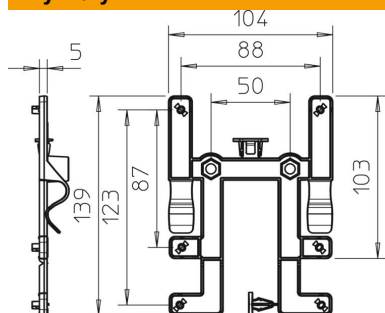

### Dane podstawow

Numery katalogowe	2007835
Oznaczenie 1	Mocowanie T60-T100
Oznaczenie 2	do koryt kablowych
Wytwórca	OBO
Kolor	jasnoszary
Materiał	Poliwęglan
Najmniejsza jednostka sprzedaży	10
Jednostka opakowania	Sztuk
Ciężar	2,8 kg
Jednostka wagi	kg/100 szt.

# Karta charakterystyki technicznej

Element mocujący do koryta kablowego

Numery katalogowe: 2007835

## Wymiary

Szerokość	104 mm
Wysokość	139 mm