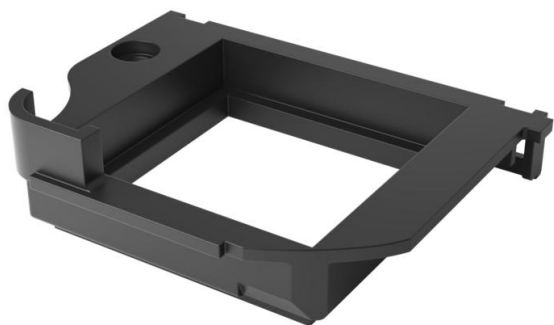

## Ramka montażowa pojedyncza dla GESRM2

Numery katalogowe: 7405426

Ramka montażowa dla 1 Moduł 45

PA Poliamid

### Dane podstawow

Numery katalogowe	7405426
Oznaczenie 1	Płytkę montażową
Oznaczenie 2	dla GESRM2
Wytwórca	OBO
Wymiar	72x55x12
Kolor	grafitowo-czarny; RAL 9011
Materiał	Poliamid
Najmniejsza jednostka sprzedaży	1
Jednostka opakowania	Sztuk
Ciężar	0,95 kg
Jednostka wagi	kg/100 szt.

### Wymiary

Długość	72 mm
Szerokość	55 mm
Wysokość	12 mm