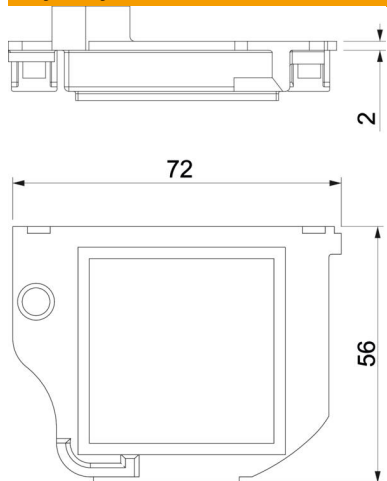

### Dane podstawow

Numery katalogowe	7405426
Oznaczenie 1	Płytkę montażową
Oznaczenie 2	dla GESRM2
Wytwórca	OBO
Wymiar	72x55x12
Kolor	grafitowo-czarny; RAL 9011
Materiał	Poliamid
Najmniejsza jednostka sprzedaży	1
Jednostka opakowania	Sztuk
Ciężar	0,95 kg
Jednostka wagi	kg/100 szt.

### Wymiary

Długość	72 mm
Szerokość	55 mm
Wysokość	12 mm