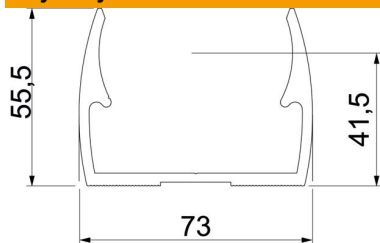

Centralne ułożenie rury umożliwia optymalny montaż w uchwycie, jednocześnie automatycznie obraca uchwyt do właściwej pozycji.

Otwór wzdłużny umożliwia regulację podczas montażu za pomocą śruby do drewna lub kołka wbijanego.

Empfohlener Befestigungsabstand 50-60cm.

Alu aluminium

Dane podstawow

Numery katalogowe	2149963
Typ	ALQ M63
Oznaczenie 1	Obejma Quick
Wytwórca	OBO
Wymiar	M63
Materiał	aluminium
Najmniejsza jednostka sprzedaży	20
Jednostka opakowania	Sztuk
Ciężar	3,34 kg
Jednostka wagi	kg/100 szt.

Karta charakterystyki technicznej

Obejma Quick, ALUMINIUM

Numery katalogowe: 2149963

Wymiary

Wymiar A	73 mm
Wymiar B	18 mm
Wymiar E	6,1 mm
Wymiar F	12 mm
Wymiar h	41,5 mm
Wymiar H	55,5 mm

Dane techniczne

Szeregowa	brak
Ilość przewodów/rur	1
Udźwig użyteczny	70 N
Rodzaj mocowania	Otwór wiercony
Zamknięte	brak
Bezhalogenowy	brak
Z wkładką	brak
Rozmiar znamionowy/tekst	63
Zakres mocowania D maks.	63 mm
Zakres mocowania D min.	63 mm
odporny na działanie promieni UV	tak