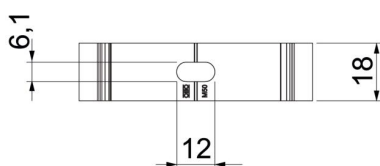

Centralne ułożenie rury umożliwia optymalny montaż w uchwycie, jednocześnie automatycznie obraca uchwyt do właściwej pozycji.

Otwór wzdłużny umożliwia regulację podczas montażu za pomocą śruby do drewna lub kołka wbijanego.

Empfohlener Befestigungsabstand 50-60cm.

Alu aluminium

Dane podstawow

Numery katalogowe	2149963
Typ	ALQ M63
Oznaczenie 1	Obejma Quick
Wytwórca	OBO
Wymiar	M63
Materiał	aluminium
Najmniejsza jednostka sprzedaży	20
Jednostka opakowania	Sztuk
Ciężar	3,34 kg
Jednostka wagi	kg/100 szt.

Karta charakterystyki technicznej

Obejma Quick, ALUMINIUM

Numery katalogowe: 2149963

Wymiary

Wymiar A	73 mm
Wymiar B	18 mm
Wymiar E	6,1 mm
Wymiar F	12 mm
Wymiar h	41,5 mm
Wymiar H	55,5 mm

Dane techniczne

Szeregowa	brak
Ilość przewodów/rur	1
Udźwig użyteczny	70 N
Rodzaj mocowania	Otwór wiercony
Zamknięte	brak
Bezhalogenowy	brak
Z wkładką	brak
Rozmiar znamionowy/tekst	63
Zakres mocowania D maks.	63 mm
Zakres mocowania D min.	63 mm
odporny na działanie promieni UV	tak