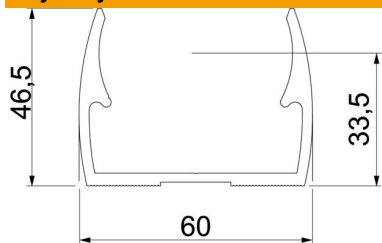

## Dane podstawow

Numery katalogowe	2149950
Typ	ALQ M50
Oznaczenie 1	Obejma Quick
Wytwórca	OBO
Wymiar	M50
Materiał	aluminium
Najmniejsza jednostka sprzedaży	25
Jednostka opakowania	Sztuk
Ciężar	2,73 kg
Jednostka wagi	kg/100 szt.

# Karta charakterystyki technicznej

Obejma Quick, ALUMINIUM

Numery katalogowe: 2149950

## Wymiary

Wymiar A	60 mm
Wymiar B	18 mm
Wymiar E	6,1 mm
Wymiar F	12 mm
Wymiar h	33,5 mm
Wymiar H	46,5 mm

## Dane techniczne

Szeregowa	brak
Ilość przewodów/rur	1
Udźwig użyteczny	175 N
Rodzaj mocowania	Otwór wiercony
Zamknięte	brak
Bezhalogenowy	brak
Z wkładką	brak
Rozmiar znamionowy/tekst	50
Zakres mocowania D maks.	50 mm
Zakres mocowania D min.	50 mm
odporny na działanie promieni UV	tak