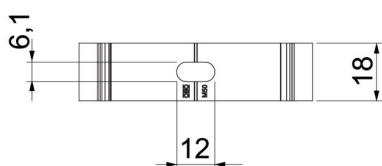

Centralne ułożenie rury umożliwia optymalny montaż w uchwycie, jednocześnie automatycznie obraca uchwyt do właściwej pozycji.

Otwór wzdłużny umożliwia regulację podczas montażu za pomocą śruby do drewna lub kołka wbijanego.

## Dane podstawow

Numery katalogowe	2149950
Typ	ALQ M50
Oznaczenie 1	Obejma Quick
Wytwórca	OBO
Wymiar	M50
Materiał	aluminium
Najmniejsza jednostka sprzedaży	25
Jednostka opakowania	Sztuk
Ciężar	2,73 kg
Jednostka wagi	kg/100 szt.

## Wymiary

Wymiar A	60 mm
Wymiar B	18 mm
Wymiar E	6,1 mm
Wymiar F	12 mm
Wymiar h	33,5 mm
Wymiar H	46,5 mm

## Dane techniczne

Szeregowa	brak
Ilość przewodów/rur	1
Udźwig użyteczny	175 N
Rodzaj mocowania	Otwór wiercony
Zamknięte	brak
Bezhalogenowy	brak
Z wkładką	brak
Rozmiar znamionowy/tekst	50
Zakres mocowania D maks.	50 mm
Zakres mocowania D min.	50 mm
odporny na działanie promieni UV	tak