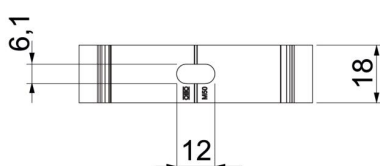

Centralne ułożenie rury umożliwia optymalny montaż w uchwycie, jednocześnie automatycznie obraca uchwyt do właściwej pozycji.

Otwór wzdłużny umożliwia regulację podczas montażu za pomocą śruby do drewna lub kołka wbijanego.

Empfohlener Befestigungsabstand 50-60cm.

Alu aluminium

Dane podstawow

Numery katalogowe	2149940
Typ	ALQ M40
Oznaczenie 1	Obejma Quick
Wytwórca	OBO
Wymiar	M40
Materiał	aluminium
Najmniejsza jednostka sprzedaży	50
Jednostka opakowania	Sztuk
Ciężar	2,4 kg
Jednostka wagi	kg/100 szt.

Karta charakterystyki technicznej

Obejma Quick, ALUMINIUM

Numery katalogowe: 2149940

Wymiary

Wymiar A	50 mm
Wymiar B	18 mm
Wymiar E	6,1 mm
Wymiar F	12 mm
Wymiar h	30,5 mm
Wymiar H	42 mm

Dane techniczne

Szeregowa	brak
Ilość przewodów/rur	1
Udźwig użyteczny	120 N
Rodzaj mocowania	Otwór wiercony
Zamknięte	brak
Bezhalogenowy	brak
Z wkładką	brak
Rozmiar znamionowy/tekst	40
Zakres mocowania D maks.	40 mm
Zakres mocowania D min.	40 mm
odporny na działanie promieni UV	tak