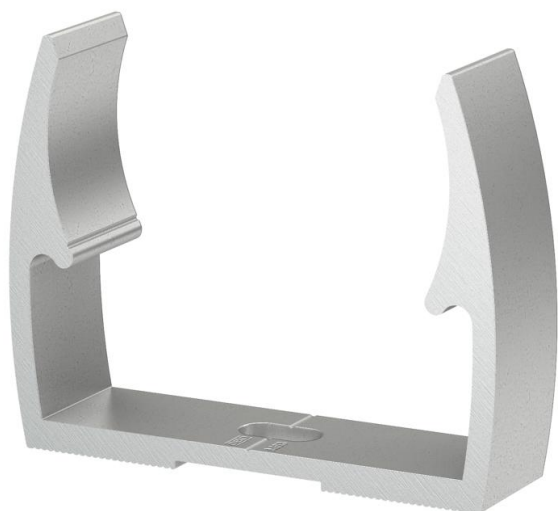

Karta charakterystyki technicznej

Obejma Quick, ALUMINIUM

Numery katalogowe: 2149940

OBO Quick-Schelle Typ ALQ M, für alle metrischen ALU-Rohrsysteme sowie leichte und schwere Isolierrohre. Nadaje się do systemu rur OBO, materiał: ALUMINIUM.

Centralne ułożenie rury umożliwia optymalny montaż w uchwycie, jednocześnie automatycznie obraca uchwyt do właściwej pozycji.

Otwór wzdłużny umożliwia regulację podczas montażu za pomocą śruby do drewna lub kołka wbijanego.

Empfohlener Befestigungsabstand 50-60cm.

Alu aluminium

Dane podstawow

Numery katalogowe	2149940
Typ	ALQ M40
Oznaczenie 1	Obejma Quick
Wytwórca	OBO
Wymiar	M40
Materiał	aluminium
Najmniejsza jednostka sprzedaży	50
Jednostka opakowania	Sztuk
Ciężar	2,4 kg
Jednostka wagi	kg/100 szt.

Karta charakterystyki technicznej

Obejma Quick, ALUMINIUM

Numery katalogowe: 2149940

Wymiary

Wymiar A	50 mm
Wymiar B	18 mm
Wymiar E	6,1 mm
Wymiar F	12 mm
Wymiar h	30,5 mm
Wymiar H	42 mm

Dane techniczne

Szeregowa	brak
Ilość przewodów/rur	1
Udźwig użyteczny	120 N
Rodzaj mocowania	Otwór wiercony
Zamknięte	brak
Bezhalogenowy	brak
Z wkładką	brak
Rozmiar znamionowy/tekst	40
Zakres mocowania D maks.	40 mm
Zakres mocowania D min.	40 mm
odporny na działanie promieni UV	tak