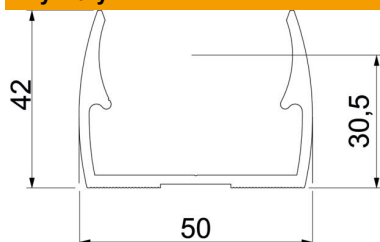

Centralne ułożenie rury umożliwia optymalny montaż w uchwycie, jednocześnie automatycznie obraca uchwyt do właściwej pozycji.

Otwór wzdłużny umożliwia regulację podczas montażu za pomocą śruby do drewna lub kołka wbijanego.

Empfohlener Befestigungsabstand 50-60cm.

Alu aluminium

Dane podstawow

Numery katalogowe	2149940
Typ	ALQ M40
Oznaczenie 1	Obejma Quick
Wytwórca	OBO
Wymiar	M40
Materiał	aluminium
Najmniejsza jednostka sprzedaży	50
Jednostka opakowania	Sztuk
Ciężar	2,4 kg
Jednostka wagi	kg/100 szt.

Karta charakterystyki technicznej

Obejma Quick, ALUMINIUM

Numery katalogowe: 2149940

Wymiary

Wymiar A	50 mm
Wymiar B	18 mm
Wymiar E	6,1 mm
Wymiar F	12 mm
Wymiar h	30,5 mm
Wymiar H	42 mm

Dane techniczne

Szeregowa	brak
Ilość przewodów/rur	1
Udźwig użyteczny	120 N
Rodzaj mocowania	Otwór wiercony
Zamknięte	brak
Bezhalogenowy	brak
Z wkładką	brak
Rozmiar znamionowy/tekst	40
Zakres mocowania D maks.	40 mm
Zakres mocowania D min.	40 mm
odporny na działanie promieni UV	tak