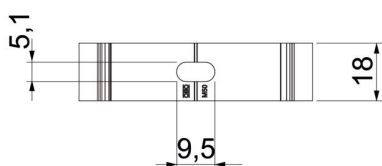

Centralne ułożenie rury umożliwia optymalny montaż w uchwycie, jednocześnie automatycznie obraca uchwyt do właściwej pozycji.

Otwór wzdłużny umożliwia regulację podczas montażu za pomocą śruby do drewna lub kołka wbijanego.

Empfohlener Befestigungsabstand 50-60cm.

Alu aluminium

Dane podstawow

Numery katalogowe	2149932
Typ	ALQ M32
Oznaczenie 1	Obejma Quick
Wytwórca	OBO
Wymiar	M32
Materiał	aluminium
Najmniejsza jednostka sprzedaży	50
Jednostka opakowania	Sztuk
Ciężar	1,6 kg
Jednostka wagi	kg/100 szt.

Karta charakterystyki technicznej

Obejma Quick, ALUMINIUM

Numery katalogowe: 2149932

Wymiary

Wymiar A	39 mm
Wymiar B	18 mm
Wymiar E	5,1 mm
Wymiar F	9,5 mm
Wymiar h	26 mm
Wymiar H	35 mm

Dane techniczne

Szeregwalny	brak
Ilość przewodów/rur	1
Udźwig użyteczny	120 N
Rodzaj mocowania	Otwór wiercony
Zamknięte	brak
Bezhalogenowy	brak
Z wkładką	brak
Rozmiar znamionowy/tekst	32
Zakres mocowania D maks.	32 mm
Zakres mocowania D min.	32 mm
odporny na działanie promieni UV	tak