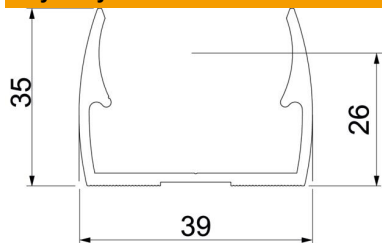

Centralne ułożenie rury umożliwia optymalny montaż w uchwycie, jednocześnie automatycznie obraca uchwyt do właściwej pozycji.

Otwór wzdłużny umożliwia regulację podczas montażu za pomocą śruby do drewna lub kołka wbijanego.

Empfohlener Befestigungsabstand 50-60cm.

Alu aluminium

Dane podstawow

Numery katalogowe	2149932
Typ	ALQ M32
Oznaczenie 1	Obejma Quick
Wytwórca	OBO
Wymiar	M32
Materiał	aluminium
Najmniejsza jednostka sprzedaży	50
Jednostka opakowania	Sztuk
Ciężar	1,6 kg
Jednostka wagi	kg/100 szt.

Karta charakterystyki technicznej

Obejma Quick, ALUMINIUM

Numery katalogowe: 2149932

Wymiary

Wymiar A	39 mm
Wymiar B	18 mm
Wymiar E	5,1 mm
Wymiar F	9,5 mm
Wymiar h	26 mm
Wymiar H	35 mm

Dane techniczne

Szeregwalny	brak
Ilość przewodów/rur	1
Udźwig użyteczny	120 N
Rodzaj mocowania	Otwór wiercony
Zamknięte	brak
Bezhalogenowy	brak
Z wkładką	brak
Rozmiar znamionowy/tekst	32
Zakres mocowania D maks.	32 mm
Zakres mocowania D min.	32 mm
odporny na działanie promieni UV	tak