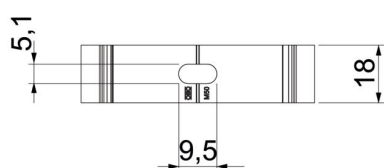

Centralne ułożenie rury umożliwia optymalny montaż w uchwycie, jednocześnie automatycznie obraca uchwyt do właściwej pozycji.

Otwór wzdłużny umożliwia regulację podczas montażu za pomocą śruby do drewna lub kołka wbijanego.

Empfohlener Befestigungsabstand 50-60cm.

Alu aluminium

Dane podstawow

| | |
|---|--------------------------|
| Numery katalogowe | 2149916 |
| Typ | ALQ M16 |
| Oznaczenie 1 | Obejma Quick |
| Wytwórca | OBO |
| Wymiar | M16 |
| Materiał | aluminium |
| Najmniejsza jednostka sprzedaży | 100 |
| Jednostka opakowania | Sztuk |
| Ciężar | 0,78 kg |
| Jednostka wagi | kg/100 szt. |
| Ślad węglowy CO (GWP) od kołyski po bramę | 0,1324 kg COe / 1 Sztuka |

Karta charakterystyki technicznej

Obejma Quick, ALUMINIUM

Numery katalogowe: 2149916

Wymiary

| | |
|----------|---------|
| Wymiar A | 22 mm |
| Wymiar B | 18 mm |
| Wymiar E | 5,1 mm |
| Wymiar F | 9,5 mm |
| Wymiar h | 18,5 mm |
| Wymiar H | 25 mm |

Dane techniczne

| | |
|----------------------------------|----------------|
| Szeregowałny | brak |
| Ilość przewodów/rur | 1 |
| Udźwig użyteczny | 55 N |
| Rodzaj mocowania | Otwór wiercony |
| Zamknięte | brak |
| Bezhalogenowy | brak |
| Z wkładką | brak |
| Rozmiar znamionowy/tekst | 16 |
| Zakres mocowania D maks. | 16 mm |
| Zakres mocowania D min. | 16 mm |
| odporny na działanie promieni UV | tak |