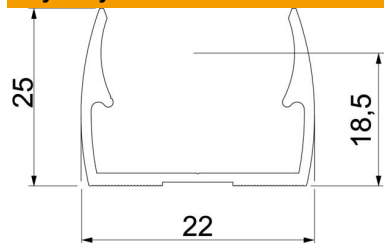

Centralne ułożenie rury umożliwia optymalny montaż w uchwycie, jednocześnie automatycznie obraca uchwyt do właściwej pozycji.

Otwór wzdłużny umożliwia regulację podczas montażu za pomocą śruby do drewna lub kołka wbijanego.

Empfohlener Befestigungsabstand 50-60cm.

Alu aluminium

Dane podstawow

| | |
|---|--------------------------|
| Numery katalogowe | 2149916 |
| Typ | ALQ M16 |
| Oznaczenie 1 | Obejma Quick |
| Wytwórca | OBO |
| Wymiar | M16 |
| Materiał | aluminium |
| Najmniejsza jednostka sprzedaży | 100 |
| Jednostka opakowania | Sztuk |
| Ciężar | 0,78 kg |
| Jednostka wagi | kg/100 szt. |
| Ślad węglowy CO (GWP) od kołyski po bramę | 0,1324 kg COe / 1 Sztuka |

Karta charakterystyki technicznej

Obejma Quick, ALUMINIUM

Numery katalogowe: 2149916

Wymiary

| | |
|----------|---------|
| Wymiar A | 22 mm |
| Wymiar B | 18 mm |
| Wymiar E | 5,1 mm |
| Wymiar F | 9,5 mm |
| Wymiar h | 18,5 mm |
| Wymiar H | 25 mm |

Dane techniczne

| | |
|----------------------------------|----------------|
| Szeregowałny | brak |
| Ilość przewodów/rur | 1 |
| Udźwig użyteczny | 55 N |
| Rodzaj mocowania | Otwór wiercony |
| Zamknięte | brak |
| Bezhalogenowy | brak |
| Z wkładką | brak |
| Rozmiar znamionowy/tekst | 16 |
| Zakres mocowania D maks. | 16 mm |
| Zakres mocowania D min. | 16 mm |
| odporny na działanie promieni UV | tak |