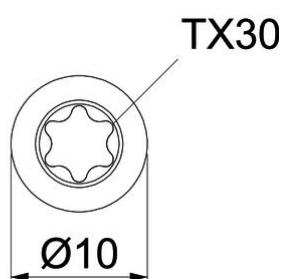

Karta charakterystyki technicznej

Śruba z łbem płaskim z gniazdem Torx, stal

Numery katalogowe: 3164952

Śruba z łbem płaskim z TX 30, zgodna z ISO 7380-1, do mocowania koryt do wsporników oraz przegród. Zaokrąglony kształt zapewnia optymalne zabezpieczenie kabli. Gniazdo Torx zapewnia skuteczne przenoszenie energii wkręcania.

St stal

G cynkowane galwanicznie

Dane podstawow

Numery katalogowe	3164952
Typ	7380T 6x20 G
Oznaczenie 1	Śruba z łbem okrągłym
Oznaczenie 2	ISO7380-1 z TX30
Wytwórca	OBO
Wymiar	M6x20mm
Materiał	Stal
Powierzchnia	cynkowane galwanicznie
Norma powierzchni	EN ISO 19598 / EN ISO 4042
Najmniejsza jednostka sprzedaży	100
Jednostka opakowania	Sztuk
Ciężar	0,57 kg
Jednostka wagi	kg/100 szt.

Karta charakterystyki technicznej

Śruba z łebem płaskim z gniazdem Torx, stal

Numery katalogowe: 3164952

Wymiary

Wymiar	M6x20
Długość	20 mm

Dane techniczne

Gwint	M6
gwint metryczny	6
Forma nagłówka	Łeb grzybkowy
System śrubowy	Torx