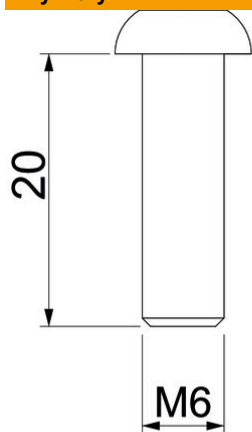

Karta charakterystyki technicznej

Śruba z łbem płaskim z gniazdem Torx, stal

Numery katalogowe: 3164952

Śruba z łbem płaskim z TX 30, zgodna z ISO 7380-1, do mocowania koryt do wsporników oraz przegród. Zaokrąglony kształt zapewnia optymalne zabezpieczenie kabli. Gniazdo Torx zapewnia skuteczne przenoszenie energii wkręcania.

St stal

G cynkowane galwanicznie

Dane podstawow

Numery katalogowe	3164952
Typ	7380T 6x20 G
Oznaczenie 1	Śruba z łbem okrągłym
Oznaczenie 2	ISO7380-1 z TX30
Wytwórca	OBO
Wymiar	M6x20mm
Materiał	Stal
Powierzchnia	cynkowane galwanicznie
Norma powierzchni	EN ISO 19598 / EN ISO 4042
Najmniejsza jednostka sprzedaży	100
Jednostka opakowania	Sztuk
Ciężar	0,57 kg
Jednostka wagi	kg/100 szt.

Karta charakterystyki technicznej

Śruba z łebem płaskim z gniazdem Torx, stal

Numery katalogowe: 3164952

Wymiary

Wymiar	M6x20
Długość	20 mm

Dane techniczne

Gwint	M6
gwint metryczny	6
Forma nagłówka	Łeb grzybkowy
System śrubowy	Torx