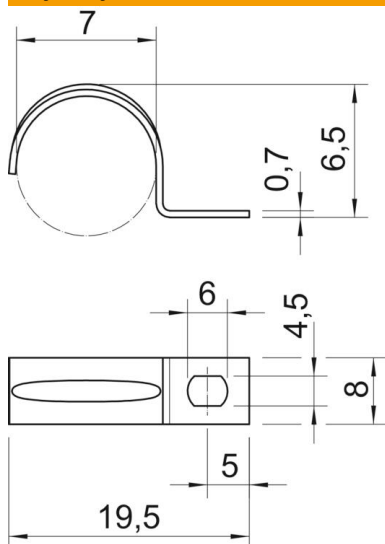

Karta charakterystyki technicznej

Obejma mocująca, lekka

Numery katalogowe: 1003070

Obejma mocująca do kabli i rur, pojedyncza

* Wielkości 3 i 4 nie nadają się do gwoździarek gazowych

* Rozmiary od 3 do 21 nie są odpowiednie dla narzędzi do ustawiania kołków

St stal

G cynkowane galwanicznie

Dane podstawow

Numery katalogowe	1003070
Typ	604 7 G
Oznaczenie 1	Obejma mocująca
Oznaczenie 2	jednołapkowa
Wytwórca	OBO
Wymiar	7mm
Materiał	Stal
Powierzchnia	cynkowane galwanicznie
Norma powierzchni	EN ISO 19598 / EN ISO 4042
Najmniejsza jednostka sprzedaży	100
Jednostka opakowania	Sztuk
Ciężar	0,12 kg
Jednostka wagi	kg/100 szt.

Karta charakterystyki technicznej

Obejma mocująca, lekka

Numery katalogowe: 1003070

Wymiary

Długość	19,5 mm
Szerokość	8 mm
Wysokość	6,5 mm
Wymiar A	5 mm
Wymiar b	8 mm
Wymiar D	7 mm
Wymiar d	4,5 mm
Wymiar e	6 mm
Wymiar H	6,5 mm
Wymiar L	19,5 mm
Wymiar t	0,7 mm

Dane techniczne

Odległość od ściany	brak
Ilość przewodów/rur	1
Wykonanie	jednozaciskowy
Rodzaj mocowania do średnicy	Otwór wiercony 7
Odpowiednie w strefie ochrony przeciwpożarowej	brak
Bezhalogenowy	tak
W płaszczu z tworzywa sztucznego	brak
Wielkość otworu	4,5 x 6 mm
Grubość materiału	0,7 mm
średnica znamionowa	7 mm
odporny na działanie promieni UV	tak