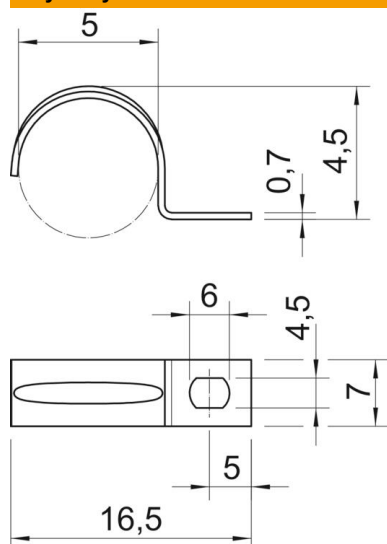

Karta charakterystyki technicznej

Obejma mocująca, lekka

Numery katalogowe: 1003054

Obejma mocująca do kabli i rur, pojedyncza

* Wielkości 3 i 4 nie nadają się do gwoździarek gazowych

* Rozmiary od 3 do 21 nie są odpowiednie dla narzędzi do ustawiania kołków

St stal

G cynkowane galwanicznie

Dane podstawow

Numery katalogowe	1003054
Typ	604 5 G
Oznaczenie 1	Obejma mocująca
Oznaczenie 2	jednołapkowa
Wytwórca	OBO
Wymiar	5mm
Materiał	Stal
Powierzchnia	cynkowane galwanicznie
Norma powierzchni	EN ISO 19598 / EN ISO 4042
Najmniejsza jednostka sprzedaży	100
Jednostka opakowania	Sztuk
Ciężar	0,084 kg
Jednostka wagi	kg/100 szt.

Karta charakterystyki technicznej

Obejma mocująca, lekka

Numery katalogowe: 1003054

Wymiary

Długość	16,5 mm
Szerokość	7 mm
Wysokość	4,5 mm
Wymiar A	5 mm
Wymiar b	7 mm
Wymiar D	5 mm
Wymiar d	4,5 mm
Wymiar e	6 mm
Wymiar H	4,5 mm
Wymiar L	16,5 mm
Wymiar t	0,7 mm

Dane techniczne

Odległość od ściany	brak
Ilość przewodów/rur	1
Wykonanie	jednozaciskowy
Rodzaj mocowania do średnicy	Otwór wiercony
Odpowiednie w strefie ochrony przeciwpożarowej	brak
Bezhalogenowy	tak
W płaszczu z tworzywa sztucznego	brak
Wielkość otworu	4,5 x 6 mm
Grubość materiału	0,7 mm
średnica znamionowa	5 mm
odporny na działanie promieni UV	tak