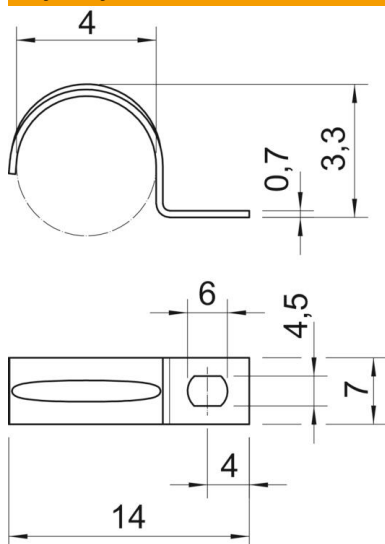

Karta charakterystyki technicznej

Obejma mocująca, lekka

Numery katalogowe: 1003046

Obejma mocująca do kabli i rur, pojedyncza

* Wielkości 3 i 4 nie nadają się do gwoździarek gazowych

* Rozmiary od 3 do 21 nie są odpowiednie dla narzędzi do ustawiania kołków

St stal

G cynkowane galwanicznie

Dane podstawow

Numery katalogowe	1003046
Typ	604 4 G
Oznaczenie 1	Obejma mocująca
Oznaczenie 2	jednołapkowa
Wytwórca	OBO
Wymiar	4mm
Materiał	Stal
Powierzchnia	cynkowane galwanicznie
Norma powierzchni	EN ISO 19598 / EN ISO 4042
Najmniejsza jednostka sprzedaży	100
Jednostka opakowania	Sztuk
Ciężar	0,067 kg
Jednostka wagi	kg/100 szt.

Karta charakterystyki technicznej

Obejma mocująca, lekka

Numery katalogowe: 1003046

Wymiary

Długość	14 mm
Szerokość	7 mm
Wysokość	3,3 mm
Wymiar A	4 mm
Wymiar b	7 mm
Wymiar D	4 mm
Wymiar d	4,5 mm
Wymiar e	6 mm
Wymiar H	3,3 mm
Wymiar L	14 mm
Wymiar t	0,7 mm

Dane techniczne

Odległość od ściany	brak
Ilość przewodów/rur	1
Wykonanie	jednozaciskowy
Rodzaj mocowania do średnicy	Otwór wiercony 4
Odpowiednie w strefie ochrony przeciwpożarowej	brak
Bezhalogenowy	tak
W płaszczu z tworzywa sztucznego	brak
Wielkość otworu	4,5 x 6 mm
Grubość materiału	0,7 mm
średnica znamionowa	4 mm
odporny na działanie promieni UV	tak