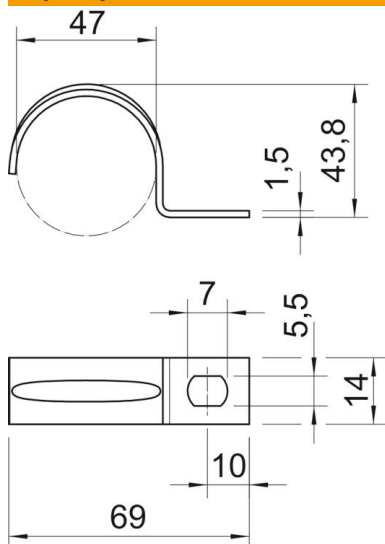

## Dane podstawow

Numery katalogowe	1003461
Typ	604 47 G
Oznaczenie 1	Obejma mocująca
Oznaczenie 2	jednołapkowa
Wytwórca	OBO
Wymiar	47mm
Materiał	Stal
Powierzchnia	cynkowane galwanicznie
Norma powierzchni	EN ISO 19598 / EN ISO 4042
Najmniejsza jednostka sprzedaży	50
Jednostka opakowania	Sztuk
Ciężar	2,484 kg
Jednostka wagi	kg/100 szt.

# Karta charakterystyki technicznej

Obejma mocująca, lekka

Numery katalogowe: 1003461

## Wymiary

Długość	69 mm
Szerokość	14 mm
Wysokość	43,8 mm
Wymiar A	10 mm
Wymiar b	14 mm
Wymiar D	47 mm
Wymiar d	5,5 mm
Wymiar e	7 mm
Wymiar H	43,8 mm
Wymiar L	69 mm
Wymiar t	1,5 mm

## Dane techniczne

Odległość od ściany	brak
Ilość przewodów/rur	1
Wykonanie	jednozaciskowy
Rodzaj mocowania do średnicy	Otwór wiercony
Odpowiednie w strefie ochrony przeciwpożarowej	brak
Bezhalogenowy	tak
W płaszczu z tworzywa sztucznego	brak
Wielkość otworu	5,5 x 7 mm
Grubość materiału	1,5 mm
średnica znamionowa	47 mm
odporny na działanie promieni UV	tak