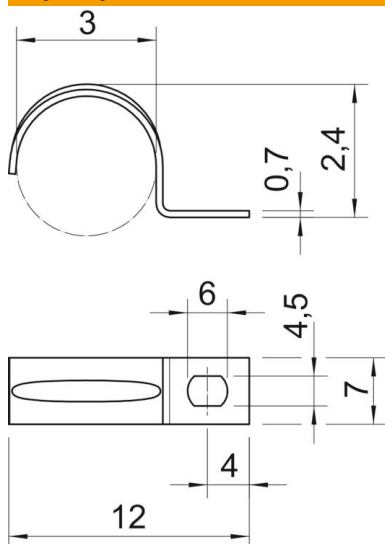

Karta charakterystyki technicznej

Obejma mocująca, lekka

Numery katalogowe: 1003038

Obejma mocująca do kabli i rur, pojedyncza

* Wielkości 3 i 4 nie nadają się do gwoździarek gazowych

* Rozmiary od 3 do 21 nie są odpowiednie dla narzędzi do ustawiania kołków

St stal

G cynkowane galwanicznie

Dane podstawow

Numery katalogowe	1003038
Typ	604 3 G
Oznaczenie 1	Obejma mocująca
Oznaczenie 2	jednołapkowa
Wytwórca	OBO
Wymiar	3mm
Materiał	Stal
Powierzchnia	cynkowane galwanicznie
Norma powierzchni	EN ISO 19598 / EN ISO 4042
Najmniejsza jednostka sprzedaży	100
Jednostka opakowania	Sztuk
Ciężar	0,052 kg
Jednostka wagi	kg/100 szt.

Karta charakterystyki technicznej

Obejma mocująca, lekka

Numery katalogowe: 1003038

Wymiary

Długość	12 mm
Szerokość	7 mm
Wysokość	2,4 mm
Wymiar A	4 mm
Wymiar b	7 mm
Wymiar D	3 mm
Wymiar d	4,5 mm
Wymiar e	6 mm
Wymiar H	2,4 mm
Wymiar L	12 mm
Wymiar t	0,7 mm

Dane techniczne

Odległość od ściany	brak
Ilość przewodów/rur	1
Wykonanie	jednozaciskowy
Rodzaj mocowania do średnicy	Otwór wiercony 3
Odpowiednie w strefie ochrony przeciwpożarowej	brak
Bezhalogenowy	tak
W płaszczu z tworzywa sztucznego	brak
Wielkość otworu	4,5 x 6 mm
Grubość materiału	0,7 mm
średnica znamionowa	3 mm
odporny na działanie promieni UV	tak