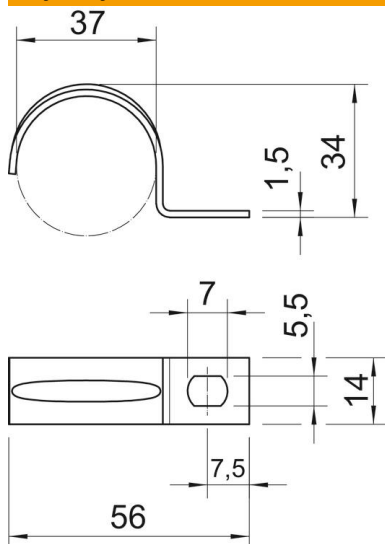

## Dane podstawow

Numery katalogowe	1003372
Typ	604 37 G
Oznaczenie 1	Obejma mocująca
Oznaczenie 2	jednołapkowa
Wytwórca	OBO
Wymiar	37mm
Materiał	Stal
Powierzchnia	cynkowane galwanicznie
Norma powierzchni	EN ISO 19598 / EN ISO 4042
Najmniejsza jednostka sprzedaży	100
Jednostka opakowania	Sztuk
Ciężar	1,567 kg
Jednostka wagi	kg/100 szt.

# Karta charakterystyki technicznej

Obejma mocująca, lekka

Numery katalogowe: 1003372

## Wymiary

Długość	56 mm
Szerokość	14 mm
Wysokość	34 mm
Wymiar A	7,5 mm
Wymiar b	14 mm
Wymiar D	37 mm
Wymiar d	5,5 mm
Wymiar e	7 mm
Wymiar H	34 mm
Wymiar L	56 mm
Wymiar t	1,5 mm

## Dane techniczne

Odległość od ściany	brak
Ilość przewodów/rur	1
Wykonanie	jednozaciskowy
Rodzaj mocowania do średnicy	Otwór wiercony
Odpowiednie w strefie ochrony przeciwpożarowej	brak
Bezhalogenowy	tak
W płaszczu z tworzywa sztucznego	brak
Wielkość otworu	5,5 x 7 mm
Grubość materiału	1,5 mm
średnica znamionowa	37 mm
odporny na działanie promieni UV	tak