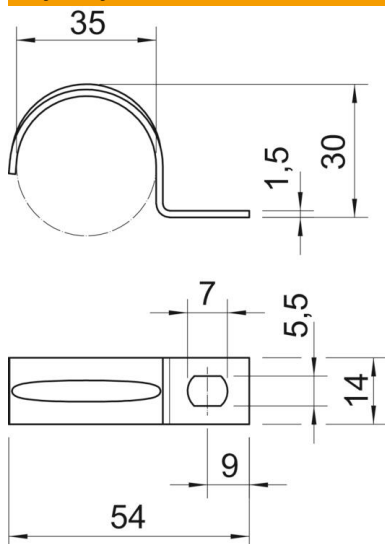

Karta charakterystyki technicznej

Obejma mocująca, lekka

Numery katalogowe: 1003356

Obejma mocująca do kabli i rur, pojedyncza

* Wielkości 3 i 4 nie nadają się do gwoździarek gazowych

* Rozmiary od 3 do 21 nie są odpowiednie dla narzędzi do ustawiania kołków

St stal

G cynkowane galwanicznie

Dane podstawow

Numery katalogowe	1003356
Typ	604 35 G
Oznaczenie 1	Obejma mocująca
Oznaczenie 2	jednołapkowa
Wytwórca	OBO
Wymiar	35mm
Materiał	Stal
Powierzchnia	cynkowane galwanicznie
Norma powierzchni	EN ISO 19598 / EN ISO 4042
Najmniejsza jednostka sprzedaży	100
Jednostka opakowania	Sztuk
Ciężar	1,355 kg
Jednostka wagi	kg/100 szt.

Karta charakterystyki technicznej

Obejma mocująca, lekka

Numery katalogowe: 1003356

Wymiary

Długość	54 mm
Szerokość	14 mm
Wysokość	30 mm
Wymiar A	8,75 mm
Wymiar b	14 mm
Wymiar D	35 mm
Wymiar d	5,5 mm
Wymiar e	7 mm
Wymiar H	30 mm
Wymiar L	54 mm
Wymiar t	1,5 mm

Dane techniczne

Odległość od ściany	brak
Ilość przewodów/rur	1
Wykonanie	jednozaciskowy
Rodzaj mocowania do średnicy	Otwór wiercony
Odpowiednie w strefie ochrony przeciwpożarowej	brak
Bezhalogenowy	tak
W płaszczu z tworzywa sztucznego	brak
Wielkość otworu	5,5 x 7 mm
Grubość materiału	1,5 mm
średnica znamionowa	35 mm
odporny na działanie promieni UV	tak