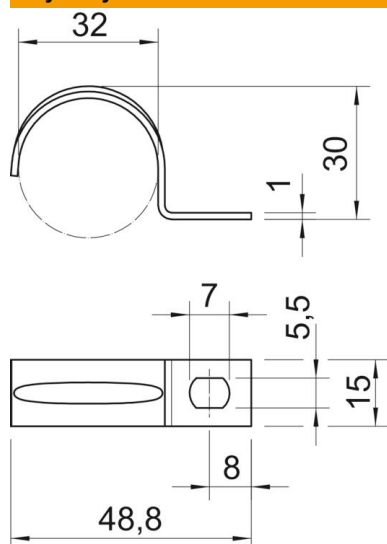

## Dane podstawow

Numery katalogowe	1003321
Typ	604 32 G
Oznaczenie 1	Obejma mocująca
Oznaczenie 2	jednołapkowa
Wytwórca	OBO
Wymiar	32mm
Materiał	Stal
Powierzchnia	cynkowane galwanicznie
Norma powierzchni	EN ISO 19598 / EN ISO 4042
Najmniejsza jednostka sprzedaży	100
Jednostka opakowania	Sztuk
Ciężar	1,462 kg
Jednostka wagi	kg/100 szt.

# Karta charakterystyki technicznej

Obejma mocująca, lekka

Numery katalogowe: 1003321

## Wymiary

Długość	48,82 mm
Szerokość	15 mm
Wysokość	30 mm
Wymiar A	8 mm
Wymiar b	15 mm
Wymiar D	32 mm
Wymiar d	5,5 mm
Wymiar e	7 mm
Wymiar H	30 mm
Wymiar L	49 mm
Wymiar t	1,5 mm

## Dane techniczne

Odległość od ściany	brak
Ilość przewodów/rur	1
Wykonanie	jednozaciskowy
Rodzaj mocowania do średnicy	Otwór wiercony
Odpowiednie w strefie ochrony przeciwpożarowej	brak
Bezhalogenowy	tak
W płaszczu z tworzywa sztucznego	brak
Wielkość otworu	5,5 x 7 mm
Grubość materiału	1,5 mm
średnica znamionowa	32 mm
odporny na działanie promieni UV	tak