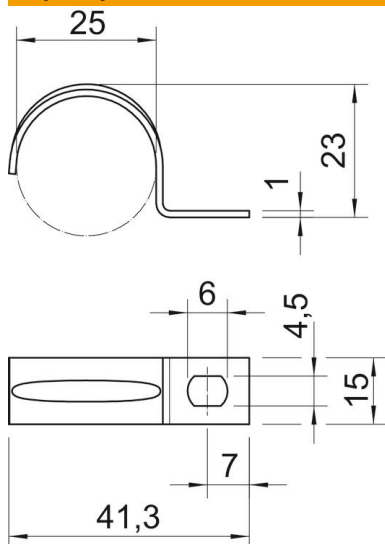

## Dane podstawow

Numery katalogowe	1003259
Typ	604 25 G
Oznaczenie 1	Obejma mocująca
Oznaczenie 2	jednołapkowa
Wytwórca	OBO
Wymiar	25mm
Materiał	Stal
Powierzchnia	cynkowane galwanicznie
Norma powierzchni	EN ISO 19598 / EN ISO 4042
Najmniejsza jednostka sprzedaży	100
Jednostka opakowania	Sztuk
Ciężar	0,9 kg
Jednostka wagi	kg/100 szt.

# Karta charakterystyki technicznej

Obejma mocująca, lekka

Numery katalogowe: 1003259

## Wymiary

Długość	41,34 mm
Szerokość	15 mm
Wysokość	23 mm
Wymiar A	7 mm
Wymiar b	15 mm
Wymiar D	25 mm
Wymiar d	4,5 mm
Wymiar e	6 mm
Wymiar H	23 mm
Wymiar L	41 mm
Wymiar t	1 mm

## Dane techniczne

Odległość od ściany	brak
Ilość przewodów/rur	1
Wykonanie	jednozaciskowy
Rodzaj mocowania do średnicy	Otwór wiercony
Odpowiednie w strefie ochrony przeciwpożarowej	brak
Bezhalogenowy	tak
W płaszczu z tworzywa sztucznego	brak
Wielkość otworu	4,5 x 6 mm
Grubość materiału	1 mm
średnica znamionowa	25 mm
odporny na działanie promieni UV	tak