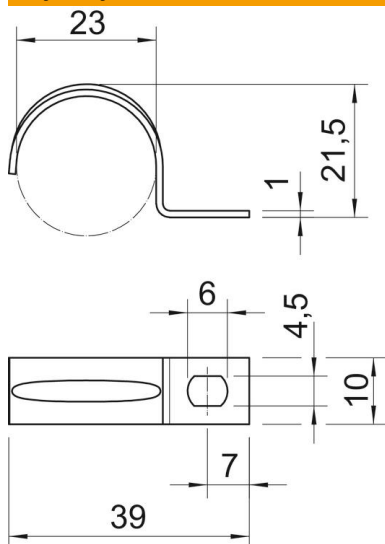

# Karta charakterystyki technicznej

Obejma mocująca, lekka

Numery katalogowe: 1003232

Obejma mocująca do kabli i rur, pojedyncza

\* Wielkości 3 i 4 nie nadają się do gwoździarek gazowych

\* Rozmiary od 3 do 21 nie są odpowiednie dla narzędzi do ustawiania kołków

## Dane podstawow

Numery katalogowe	1003232
Typ	604 23 G
Oznaczenie 1	Obejma mocująca
Oznaczenie 2	jednołapkowa
Wytwórca	OBO
Wymiar	23mm
Materiał	Stal
Powierzchnia	cynkowane galwanicznie
Norma powierzchni	EN ISO 19598 / EN ISO 4042
Najmniejsza jednostka sprzedaży	100
Jednostka opakowania	Sztuk
Ciężar	0,49 kg
Jednostka wagi	kg/100 szt.

## Wymiary

Długość	39 mm
Szerokość	10 mm
Wysokość	21,5 mm
Wymiar A	7 mm
Wymiar b	10 mm
Wymiar D	23 mm
Wymiar d	4,5 mm
Wymiar e	6 mm
Wymiar H	21,5 mm
Wymiar L	39 mm
Wymiar t	1 mm

## Dane techniczne

Odległość od ściany	brak
Ilość przewodów/rur	1
Wykonanie	jednozaciskowy
Rodzaj mocowania do średnicy	Otwór wiercony
Odpowiednie w strefie ochrony przeciwpożarowej	brak
Bezhalogenowy	tak
W płaszczu z tworzywa sztucznego	brak
Wielkość otworu	4,5 x 6 mm
Grubość materiału	1 mm
średnica znamionowa	23 mm
odporny na działanie promieni UV	tak