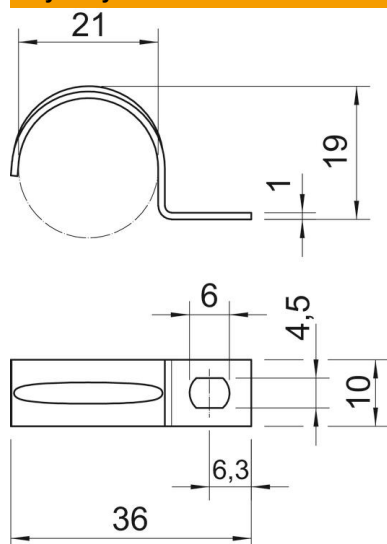

Karta charakterystyki technicznej

Obejma mocująca, lekka

Numery katalogowe: 1003216

Obejma mocująca do kabli i rur, pojedyncza

* Wielkości 3 i 4 nie nadają się do gwoździarek gazowych

* Rozmiary od 3 do 21 nie są odpowiednie dla narzędzi do ustawiania kołków

St stal

G cynkowane galwanicznie

Dane podstawow

Numery katalogowe	1003216
Typ	604 21 G
Oznaczenie 1	Obejma mocująca
Oznaczenie 2	jednołapkowa
Wytwórca	OBO
Wymiar	21mm
Materiał	Stal
Powierzchnia	cynkowane galwanicznie
Norma powierzchni	EN ISO 19598 / EN ISO 4042
Najmniejsza jednostka sprzedaży	100
Jednostka opakowania	Sztuk
Ciężar	0,447 kg
Jednostka wagi	kg/100 szt.

Karta charakterystyki technicznej

Obejma mocująca, lekka

Numery katalogowe: 1003216

Wymiary

Długość	36 mm
Szerokość	10 mm
Wysokość	19 mm
Wymiar A	6,3 mm
Wymiar b	10 mm
Wymiar D	21 mm
Wymiar d	4,5 mm
Wymiar e	6 mm
Wymiar H	19 mm
Wymiar L	36 mm
Wymiar t	1 mm

Dane techniczne

Odległość od ściany	brak
Ilość przewodów/rur	1
Wykonanie	jednozaciskowy
Rodzaj mocowania do średnicy	Otwór wiercony
Odpowiednie w strefie ochrony przeciwpożarowej	brak
Bezhalogenowy	tak
W płaszczu z tworzywa sztucznego	brak
Wielkość otworu	4,5 x 6 mm
Grubość materiału	1 mm
średnica znamionowa	21 mm
odporny na działanie promieni UV	tak