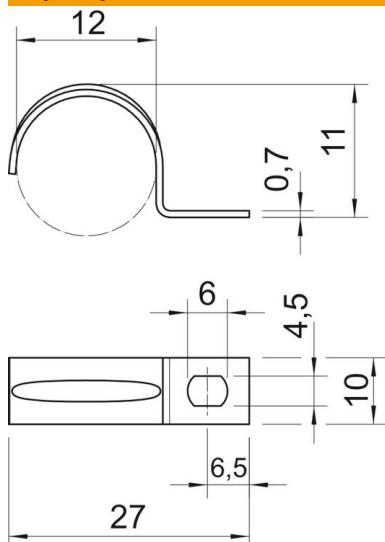

Karta charakterystyki technicznej

Obejma mocująca, lekka

Numery katalogowe: 1003127

Obejma mocująca do kabli i rur, pojedyncza

* Wielkości 3 i 4 nie nadają się do gwoździarek gazowych

* Rozmiary od 3 do 21 nie są odpowiednie dla narzędzi do ustawiania kołków

St stal

G cynkowane galwanicznie

Dane podstawow

Numery katalogowe	1003127
Typ	604 12 G
Oznaczenie 1	Obejma mocująca
Oznaczenie 2	jednołapkowa
Wytwórca	OBO
Wymiar	12mm
Materiał	Stal
Powierzchnia	cynkowane galwanicznie
Norma powierzchni	EN ISO 19598 / EN ISO 4042
Najmniejsza jednostka sprzedaży	100
Jednostka opakowania	Sztuk
Ciężar	0,24 kg
Jednostka wagi	kg/100 szt.

Karta charakterystyki technicznej

Obejma mocująca, lekka

Numery katalogowe: 1003127

Wymiary

Długość	27 mm
Szerokość	10 mm
Wysokość	11 mm
Wymiar A	6,5 mm
Wymiar b	10 mm
Wymiar D	12 mm
Wymiar d	4,5 mm
Wymiar e	6 mm
Wymiar H	11 mm
Wymiar L	27 mm
Wymiar t	0,7 mm

Dane techniczne

Odległość od ściany	brak
Ilość przewodów/rur	1
Wykonanie	jednozaciskowy
Rodzaj mocowania do średnicy	Otwór wiercony
Odpowiednie w strefie ochrony przeciwpożarowej	brak
Bezhalogenowy	tak
W płaszczu z tworzywa sztucznego	brak
Wielkość otworu	4,5 x 6 mm
Grubość materiału	0,7 mm
średnica znamionowa	12 mm
odporny na działanie promieni UV	tak