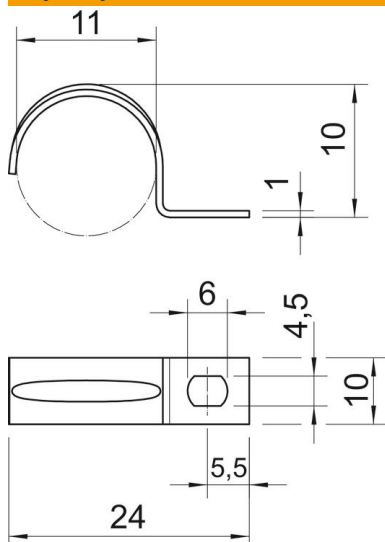

## Dane podstawow

Numery katalogowe	1003119
Typ	604 11 G
Oznaczenie 1	Obejma mocująca
Oznaczenie 2	jednołapkowa
Wytwórca	OBO
Wymiar	11mm
Materiał	Stal
Powierzchnia	cynkowane galwanicznie
Norma powierzchni	EN ISO 19598 / EN ISO 4042
Najmniejsza jednostka sprzedaży	100
Jednostka opakowania	Sztuk
Ciężar	0,27 kg
Jednostka wagi	kg/100 szt.

# Karta charakterystyki technicznej

Obejma mocująca, lekka

Numery katalogowe: 1003119

## Wymiary

Długość	24 mm
Szerokość	10 mm
Wysokość	10 mm
Wymiar A	5,5 mm
Wymiar b	10 mm
Wymiar D	11 mm
Wymiar d	4,5 mm
Wymiar e	6 mm
Wymiar H	10 mm
Wymiar L	24 mm
Wymiar t	1 mm

## Dane techniczne

Odległość od ściany	brak
Ilość przewodów/rur	1
Wykonanie	jednozaciskowy
Rodzaj mocowania do średnicy	Otwór wiercony 11
Odpowiednie w strefie ochrony przeciwpożarowej	brak
Bezhalogenowy	tak
W płaszczu z tworzywa sztucznego	brak
Wielkość otworu	4,5 x 6 mm
Grubość materiału	1 mm
średnica znamionowa	11 mm
odporny na działanie promieni UV	tak