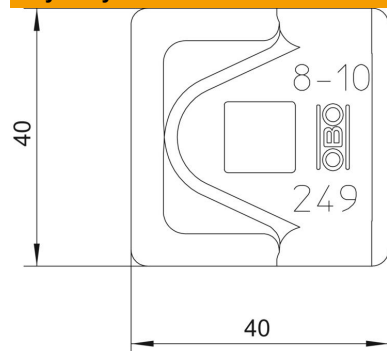

Karta charakterystyki technicznej

Złącze, część górna Rd 8-10 mm, VA

Numery katalogowe: 5311554

- Do mocowania przewodów okrągłych Rd 8-10
- Do śrub M10

A2 stal nierdzewna 1.4301

Dane podstawow

Numery katalogowe	5311554
Typ	249 8-10 VA-OT
Oznaczenie 1	Łącznik uniwersalny
Oznaczenie 2	Pokrywa
Wytwórca	OBO
Wymiar	40x40mm
Materiał	stal nierdzewna 1.4301
Najmniejsza jednostka sprzedaży	100
Jednostka opakowania	Sztuk
Ciężar	3,13 kg
Jednostka wagi	kg/100 szt.

Karta charakterystyki technicznej

Złącze, część górna Rd 8-10 mm, VA

Numery katalogowe: 5311554

Wymiary

Wymiar A | 40 mm

Dane techniczne

Dopasowanie | Rd 8-10 mm