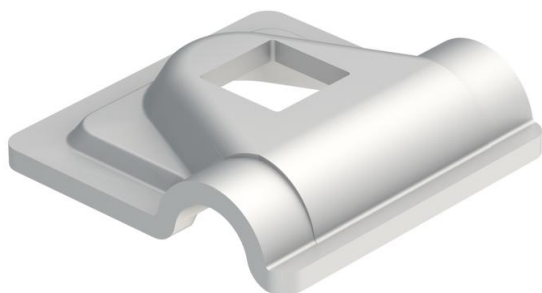

# Karta charakterystyki technicznej

Łącznik uniwersalny, Rd 8-10 mm

Numery katalogowe: 5311585

- Do mocowania przewodów okrągłych Rd 8-10
- Do śrub M10

**Alu** aluminium

## Dane podstawow

Numery katalogowe	5311585
Oznaczenie 1	Łącznik szybki
Oznaczenie 2	RD 8-10 na konstrukcji alu
Wytwórca	OBO
Wymiar	44x44mm
Materiał	aluminium
Najmniejsza jednostka sprzedaży	100
Jednostka opakowania	Sztuk
Ciężar	2,1 kg
Jednostka wagi	kg/100 szt.

# Karta charakterystyki technicznej

Łącznik uniwersalny, Rd 8-10 mm

Numery katalogowe: 5311585

## Wymiary

Wymiar A	44 mm
----------	-------