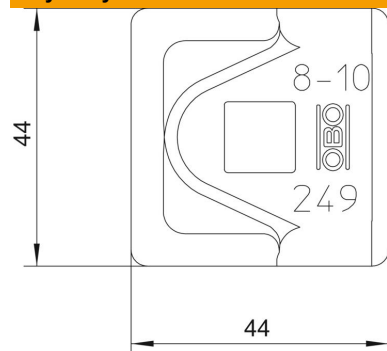

## Dane podstawow

Numery katalogowe	5311585
Oznaczenie 1	Łącznik szybki
Oznaczenie 2	RD 8-10 na konstrukcji alu
Wytwórca	OBO
Wymiar	44x44mm
Materiał	aluminium
Najmniejsza jednostka sprzedaży	100
Jednostka opakowania	Sztuk
Ciężar	2,1 kg
Jednostka wagi	kg/100 szt.

# Karta charakterystyki technicznej

Łącznik uniwersalny, Rd 8-10 mm

Numery katalogowe: 5311585

## Wymiary

Wymiar A	44 mm
----------	-------

## Dane techniczne

Rodzaj śruby mocującej	inne
Dopasowanie	Rd 8-10 mm