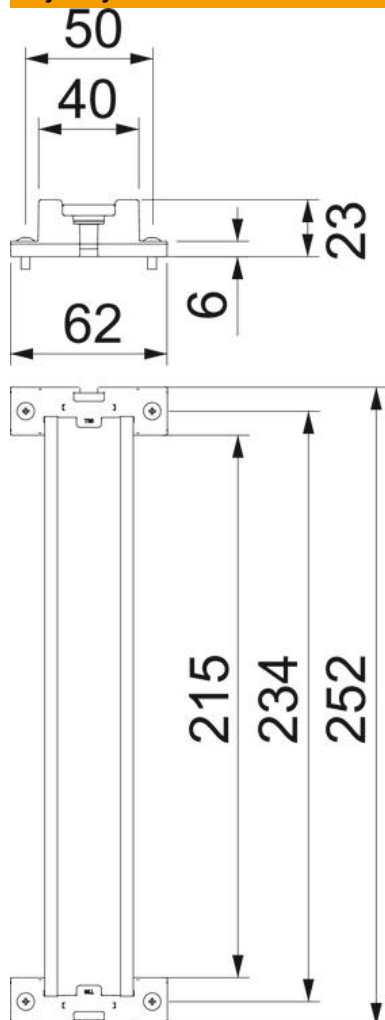

Karta charakterystyki technicznej

Zestaw szyn montażowych

Numery katalogowe: 1115887

Szyna kołpakowa 35 x 7,5 mm wg DIN EN 60715 (wcześniej DIN EN 50022).

Dane podstawow

Numery katalogowe	1115887
Typ	2069 X25 FS
Oznaczenie 1	Szyna kołpakowa
Oznaczenie 2	ze wspornikami i śrubami
Wytwórca	OBO
Wymiar	248x35x7,5
Najmniejsza jednostka sprzedaży	1
Jednostka opakowania	Sztuk
Ciężar	10,7 kg
Jednostka wagi	kg/100 szt.

Karta charakterystyki technicznej

Zestaw szyn montażowych

Numery katalogowe: 1115887

Wymiary

Długość	252 mm
Szerokość	62 mm
Wysokość	23 mm

Dane techniczne

Wersje szyn

Szyna DIN EN 60715