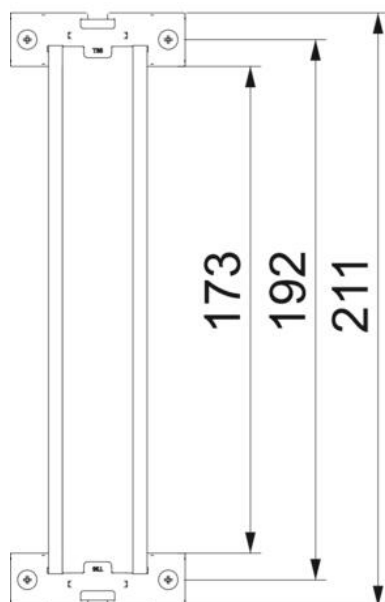

Karta charakterystyki technicznej

Zestaw szyn montażowych

Numery katalogowe: 1115882

Szyna kołpakowa 35 x 7,5 mm wg DIN EN 60715 (wcześniej DIN EN 50022).

Dane podstawow

Numery katalogowe	1115882
Typ	2069 X16 FS
Oznaczenie 1	Szyna kołpakowa
Oznaczenie 2	ze wspornikami i śrubami
Wytwórca	OBO
Wymiar	206x35x7,5
Najmniejsza jednostka sprzedaży	1
Jednostka opakowania	Sztuk
Ciężar	9,2 kg
Jednostka wagi	kg/100 szt.

Karta charakterystyki technicznej

Zestaw szyn montażowych

Numery katalogowe: 1115882

Wymiary

Długość	211 mm
Szerokość	62 mm
Wysokość	23 mm

Dane techniczne

Wersje szyn

Szyna DIN EN 60715