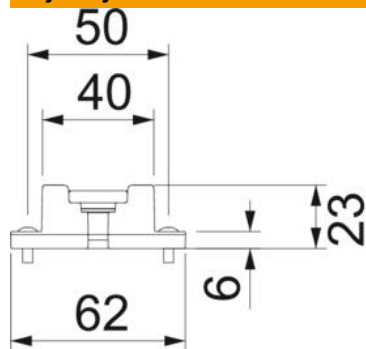

Karta charakterystyki technicznej

Zestaw szyn montażowych

Numery katalogowe: 1115882

Szyna kołpakowa 35 x 7,5 mm wg DIN EN 60715 (wcześniej DIN EN 50022).

Dane podstawow

Numery katalogowe	1115882
Typ	2069 X16 FS
Oznaczenie 1	Szyna kołpakowa
Oznaczenie 2	ze wspornikami i śrubami
Wytwórca	OBO
Wymiar	206x35x7,5
Najmniejsza jednostka sprzedaży	1
Jednostka opakowania	Sztuk
Ciężar	9,2 kg
Jednostka wagi	kg/100 szt.

Karta charakterystyki technicznej

Zestaw szyn montażowych

Numery katalogowe: 1115882

Wymiary

Długość	211 mm
Szerokość	62 mm
Wysokość	23 mm

Dane techniczne

Wersje szyn

Szyna DIN EN 60715