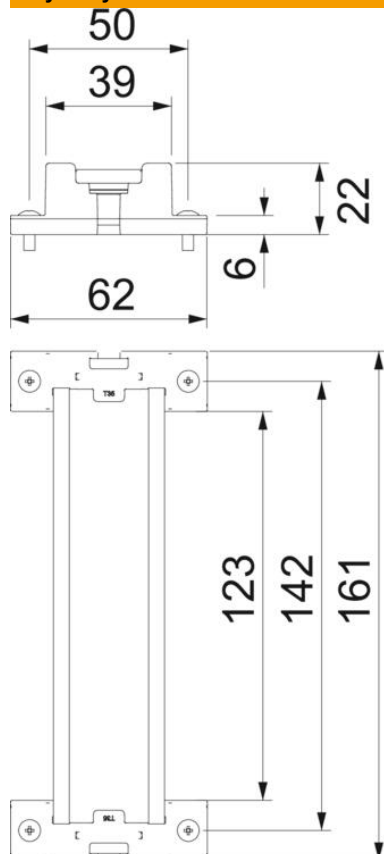

Karta charakterystyki technicznej

Zestaw szyn montażowych

Numery katalogowe: 1115879

Szyna kołpakowa 35 x 7,5 mm wg DIN EN 60715 (wcześniej DIN EN 50022).

Dane podstawow

Numery katalogowe	1115879
Oznaczenie 1	Szyna kołpakowa
Oznaczenie 2	ze wspornikami i śrubami
Wytwórca	OBO
Wymiar	156x35x7,5
Najmniejsza jednostka sprzedaży	1
Jednostka opakowania	Sztuk
Ciężar	7,4 kg
Jednostka wagi	kg/100 szt.
OBO_CO2_Fußabdruck_80556	1,044 kg COe / 1 Stück

Karta charakterystyki technicznej

Zestaw szyn montażowych

Numery katalogowe: 1115879

Wymiary

Długość	161 mm
Szerokość	62 mm
Wysokość	23 mm

Dane techniczne

Wersje szyn	Szyna DIN EN 60715
-------------	--------------------