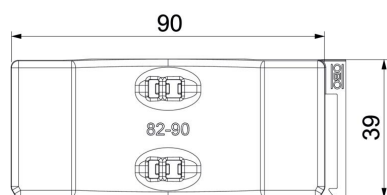

PP Polipropylen

Dane podstawow

Numery katalogowe	1198090
Typ	2058UW 90 LGR
Oznaczenie 1	Kontrwianka uniwersalna
Oznaczenie 2	można łączyć w podw. kontrwan.
Dostępny od	15.05.2019
Wytwórca	OBO
Wymiar	82-90mm
Kolor	jasnoszary; RAL 7035
Materiał	Polipropylen
Najmniejsza jednostka sprzedaży	25
Jednostka opakowania	Sztuk
Ciężar	1,1 kg
Jednostka wagi	kg/100 szt.

Karta charakterystyki technicznej

Kontrwanienska uniwersalna, plastikowa

Numery katalogowe: 1198090

Wymiary

Wymiar B	96 mm
Wymiar H	12,8 mm
Wymiar L	40 mm

Dane techniczne

Wersja wanienki/obejmy	Kontrwanienska
Przeznaczony do kabli o średnicy maks.	90 mm
Zakres mocowania D maks.	90 mm
Zakres mocowania D min.	82 mm