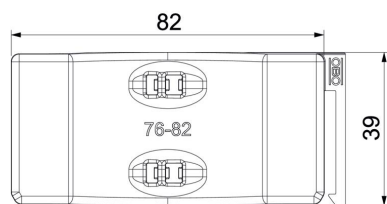

### Wymiary

Wymiar B	87,5 mm
Wymiar H	12,3 mm
Wymiar L	40 mm

### Dane techniczne

Wersja wanienki/obejmy	Kontrwanienska
Przeznaczony do kabli o średnicy maks.	82 mm
Zakres mocowania D maks.	82 mm
Zakres mocowania D min.	76 mm