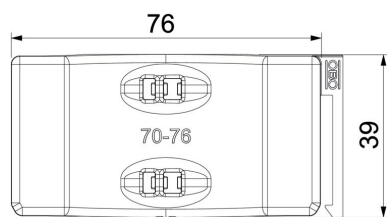

PP Polipropylen

Dane podstawow

Numery katalogowe	1198076
Typ	2058UW 76 LGR
Oznaczenie 1	Kontrwianka uniwersalna
Oznaczenie 2	można łączyć w podw. kontrwan.
Dostępny od	15.05.2019
Wytwórca	OBO
Wymiar	70-76mm
Kolor	jasnoszary; RAL 7035
Materiał	Polipropylen
Najmniejsza jednostka sprzedaży	25
Jednostka opakowania	Sztuk
Ciężar	0,94 kg
Jednostka wagi	kg/100 szt.

Karta charakterystyki technicznej

Kontrwanienska uniwersalna, plastikowa

Numery katalogowe: 1198076

Wymiary

Wymiar B	81,5 mm
Wymiar H	12,3 mm
Wymiar L	40 mm

Dane techniczne

Wersja wanienki/obejmy	Kontrwanienska
Przeznaczony do kabli o średnicy maks.	76 mm
Zakres mocowania D maks.	76 mm
Zakres mocowania D min.	70 mm