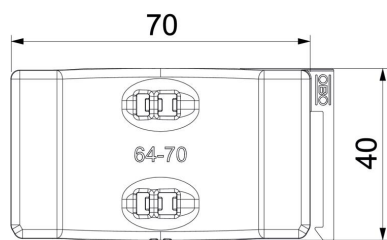

PP Polipropylen

Dane podstawow

Numery katalogowe	1198070
Typ	2058UW 70 LGR
Oznaczenie 1	Kontrwianka uniwersalna
Oznaczenie 2	można łączyć w podw. kontrwan.
Dostępny od	15.05.2019
Wytwórca	OBO
Wymiar	64-70mm
Kolor	jasnoszary; RAL 7035
Materiał	Polipropylen
Najmniejsza jednostka sprzedaży	25
Jednostka opakowania	Sztuk
Ciężar	0,957 kg
Jednostka wagi	kg/100 szt.

Karta charakterystyki technicznej

Kontrwanienska uniwersalna, plastikowa

Numery katalogowe: 1198070

Wymiary

Wymiar B	75,5 mm
Wymiar H	12,3 mm
Wymiar L	40 mm

Dane techniczne

Wersja wanienki/obejmy	Kontrwanienska
Przeznaczony do kabli o średnicy maks.	70 mm
Zakres mocowania D maks.	70 mm
Zakres mocowania D min.	64 mm