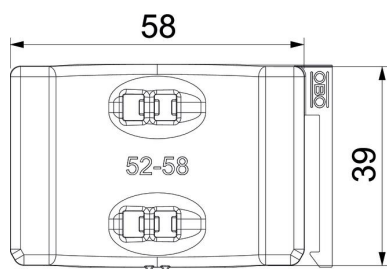

Karta charakterystyki technicznej

Kontrwianka uniwersalna, plastikowa

Numery katalogowe: 1198058

Niezależnie od szyny, uniwersalne zastosowanie poprzez naciśnięcie jednej nogi zacisku. Dzięki компактowemu kształtowi z tyłu można go połączyć w podwójną wannę. Możliwy jest późniejszy montaż bez demontażu zacisku.

PP Polipropylen

Dane podstawow

Numery katalogowe	1198058
Typ	2058UW 58 LGR
Oznaczenie 1	Kontrwianka uniwersalna
Oznaczenie 2	można łączyć w podw. kontrwan.
Dostępny od	15.05.2019
Wytwórca	OBO
Wymiar	52-58mm
Kolor	jasnoszary; RAL 7035
Materiał	Polipropylen
Najmniejsza jednostka sprzedaży	50
Jednostka opakowania	Sztuk
Ciężar	0,794 kg
Jednostka wagi	kg/100 szt.

Karta charakterystyki technicznej

Kontrwanienska uniwersalna, plastikowa

Numery katalogowe: 1198058

Wymiary

Wymiar B	63,5 mm
Wymiar H	11,8 mm
Wymiar L	40 mm

Dane techniczne

Wersja wanienki/obejmy	Kontrwanienska
Przeznaczony do kabli o średnicy maks.	58 mm
Zakres mocowania D maks.	58 mm
Zakres mocowania D min.	52 mm