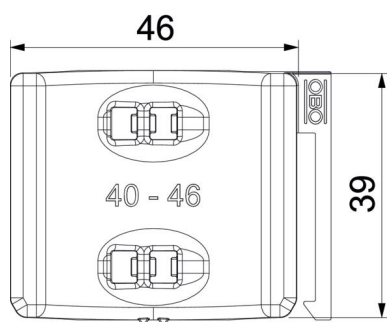

PP Polipropylen

Dane podstawow

Numery katalogowe	1198046
Typ	2058UW 46 LGR
Oznaczenie 1	Kontrwianka uniwersalna
Oznaczenie 2	można łączyć w podw. kontrwan.
Dostępny od	15.05.2019
Wytwórca	OBO
Wymiar	40-46mm
Kolor	jasnoszary; RAL 7035
Materiał	Polipropylen
Najmniejsza jednostka sprzedaży	50
Jednostka opakowania	Sztuk
Ciężar	0,647 kg
Jednostka wagi	kg/100 szt.

Karta charakterystyki technicznej

Kontrwanienska uniwersalna, plastikowa

Numery katalogowe: 1198046

Wymiary

Wymiar B	51,5 mm
Wymiar H	11,8 mm
Wymiar L	40 mm

Dane techniczne

Wersja wanienki/obejmy	Kontrwanienska
Przeznaczony do kabli o średnicy maks.	46 mm
Zakres mocowania D maks.	46 mm
Zakres mocowania D min.	40 mm