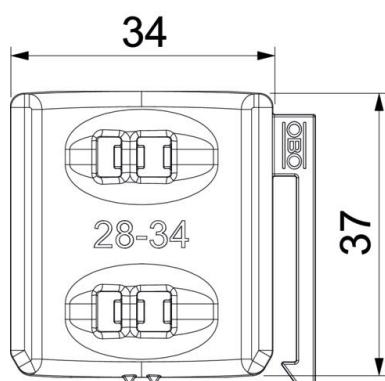

PP Polipropylen

Dane podstawow

Numery katalogowe	1198034
Typ	2058UW 34 LGR
Oznaczenie 1	Kontrwianka uniwersalna
Oznaczenie 2	można łączyć w podw. kontrwan.
Dostępny od	15.05.2019
Wytwórca	OBO
Wymiar	28-34mm
Kolor	jasnoszary; RAL 7035
Materiał	Polipropylen
Najmniejsza jednostka sprzedaży	100
Jednostka opakowania	Sztuk
Ciężar	0,42 kg
Jednostka wagi	kg/100 szt.

Karta charakterystyki technicznej

Kontrwanienska uniwersalna, plastikowa

Numery katalogowe: 1198034

Wymiary

Wymiar B	45,5 mm
Wymiar H	9,8 mm
Wymiar L	37 mm

Dane techniczne

Wersja wanienki/obejmy	Kontrwanienska
Przeznaczony do kabli o średnicy maks.	34 mm
Zakres mocowania D maks.	34 mm
Zakres mocowania D min.	28 mm