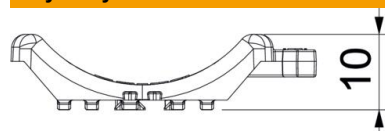

Karta charakterystyki technicznej

Kontrwianka uniwersalna, plastikowa

Numery katalogowe: 1198034

Niezależnie od szyny, uniwersalne zastosowanie poprzez naciśnięcie jednej nogi zacisku. Dzięki компактowemu kształtowi z tyłu można go połączyć w podwójną wannę. Możliwy jest późniejszy montaż bez demontażu zacisku.

PP Polipropylen

Dane podstawow

Numery katalogowe	1198034
Typ	2058UW 34 LGR
Oznaczenie 1	Kontrwianka uniwersalna
Oznaczenie 2	można łączyć w podw. kontrwan.
Dostępny od	15.05.2019
Wytwórca	OBO
Wymiar	28-34mm
Kolor	jasnoszary; RAL 7035
Materiał	Polipropylen
Najmniejsza jednostka sprzedaży	100
Jednostka opakowania	Sztuk
Ciężar	0,42 kg
Jednostka wagi	kg/100 szt.

Karta charakterystyki technicznej

Kontrwanienska uniwersalna, plastikowa

Numery katalogowe: 1198034

Wymiary

Wymiar B	45,5 mm
Wymiar H	9,8 mm
Wymiar L	37 mm

Dane techniczne

Wersja wanienki/obejmy	Kontrwanienska
Przeznaczony do kabli o średnicy maks.	34 mm
Zakres mocowania D maks.	34 mm
Zakres mocowania D min.	28 mm