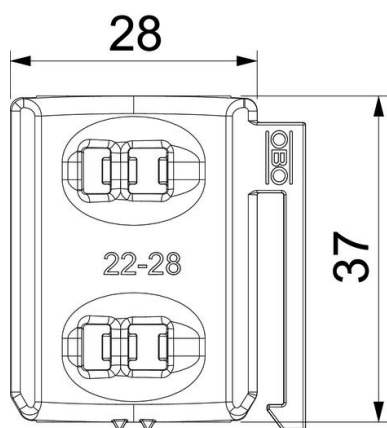

### Dane podstawow

Numery katalogowe	1198028
Typ	2058UW 28 LGR
Oznaczenie 1	Kontrwianka uniwersalna
Oznaczenie 2	można łączyć w podw. kontrwan.
Dostępny od	15.05.2019
Wytwórca	OBO
Wymiar	22-28mm
Kolor	jasnoszary; RAL 7035
Materiał	Polipropylen
Najmniejsza jednostka sprzedaży	100
Jednostka opakowania	Sztuk
Ciężar	0,391 kg
Jednostka wagi	kg/100 szt.

## Wymiary

Wymiar B	33,5 mm
Wymiar H	8,3 mm
Wymiar L	37 mm

## Dane techniczne

Wersja wanienki/obejmy	Kontrwanienska
Przeznaczony do kabli o średnicy maks.	28 mm
Zakres mocowania D maks.	28 mm
Zakres mocowania D min.	22 mm