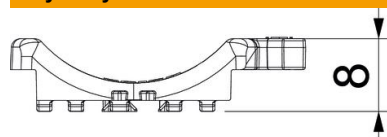

### Dane podstawow

Numery katalogowe	1198028
Typ	2058UW 28 LGR
Oznaczenie 1	Kontrwianka uniwersalna
Oznaczenie 2	można łączyć w podw. kontrwan.
Dostępny od	15.05.2019
Wytwórca	OBO
Wymiar	22-28mm
Kolor	jasnoszary; RAL 7035
Materiał	Polipropylen
Najmniejsza jednostka sprzedaży	100
Jednostka opakowania	Sztuk
Ciężar	0,391 kg
Jednostka wagi	kg/100 szt.

## Wymiary

Wymiar B	33,5 mm
Wymiar H	8,3 mm
Wymiar L	37 mm