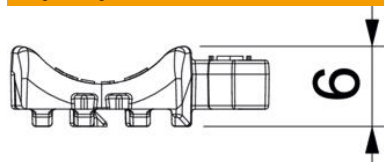

### Dane podstawow

Numery katalogowe	1198012
Typ	2058UW 12 LGR
Oznaczenie 1	Kontrwianka uniwersalna
Oznaczenie 2	można łączyć w podw. kontrwan.
Dostępny od	15.05.2019
Wytwórca	OBO
Wymiar	8-12mm
Kolor	jasnoszary; RAL 7035
Materiał	Polipropylen
Najmniejsza jednostka sprzedaży	100
Jednostka opakowania	Sztuk
Ciężar	0,174 kg
Jednostka wagi	kg/100 szt.

## Wymiary

Wymiar B	18,5 mm
Wymiar H	5,8 mm
Wymiar L	37 mm