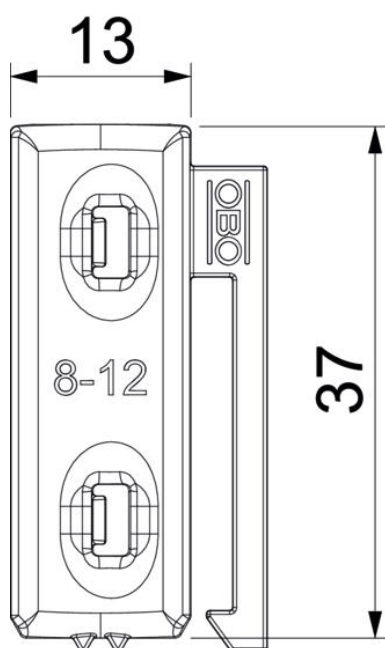

### Dane podstawow

Numery katalogowe	1198012
Typ	2058UW 12 LGR
Oznaczenie 1	Kontrwianka uniwersalna
Oznaczenie 2	można łączyć w podw. kontrwan.
Dostępny od	15.05.2019
Wytwórca	OBO
Wymiar	8-12mm
Kolor	jasnoszary; RAL 7035
Materiał	Polipropylen
Najmniejsza jednostka sprzedaży	100
Jednostka opakowania	Sztuk
Ciężar	0,174 kg
Jednostka wagi	kg/100 szt.

## Wymiary

Wymiar B	18,5 mm
Wymiar H	5,8 mm
Wymiar L	37 mm

## Dane techniczne

Wersja wanienki/obejmy	Kontrwanienska
Przeznaczony do kabli o średnicy maks.	12 mm
Zakres mocowania D maks.	12 mm
Zakres mocowania D min.	8 mm