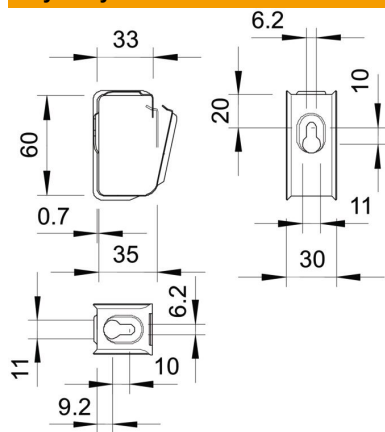

### Dane podstawow

Numery katalogowe	2207028
Oznaczenie 1	Obejma GRIP
Wytwórca	OBO
Wymiar	15x NYM3x1,5
Materiał	Stal
Powierzchnia	cynkowana metodą Sendzimira
Norma powierzchni	DIN EN 10346
Najmniejsza jednostka sprzedaży	50
Jednostka opakowania	Sztuk
Ciężar	3 kg
Jednostka wagi	kg/100 szt.
Ślad węglowy CO (GWP) od kołyski po bramę	0,1062 kg COe / 1 Sztuka

## Wymiary