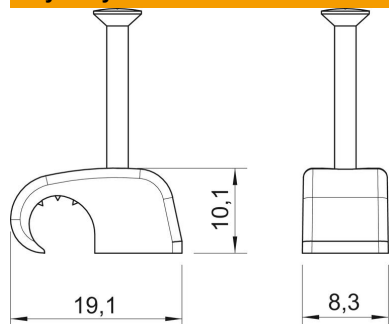

# Karta charakterystyki technicznej

Klips samoprzylepny typ 2026, jasnoszary

Numery katalogowe: 2228440

Klips mocujący, do zamocowania na przewodzie

PP Polipropylen

## Dane podstawow

Numery katalogowe	2228440
Typ	2026 35 LGR SP
Oznaczenie 1	Klips mocujący
Oznaczenie 2	duże opakowanie
Wytwórca	OBO
Wymiar	7-12mm, L35
Kolor	jasnoszary; RAL 7035
Materiał	Polipropylen
Najmniejsza jednostka sprzedaży	200
Jednostka opakowania	Sztuk
Ciężar	0,135 kg
Jednostka wagi	kg/100 szt.

## Wymiary

Wymiar B	8,3 mm
Wymiar H	10,1 mm
Wymiar L	19,1 mm

## Dane techniczne

Podwójna obejma	brak
Kształt	okrągły (dla kabla okrągłego)
do kabli o maks. średnicy	12 mm
do kabli o min. średnicy	7 mm
do gwoździ o średnicy	2 x 35
hartowana	tak
Bezhalogenowy	tak
Z gwoździem	tak
Długość gwoździa	35 mm
Odporny na uderzenia	tak
Blokada rury	brak