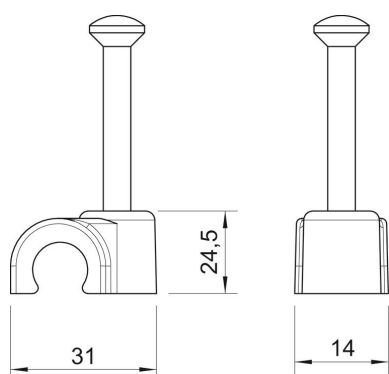

Karta charakterystyki technicznej

Klips z gwoździem ISO Typ 2020, czysta biel

Numery katalogowe: 2226405

Klips gwoździowy ISO, krótka forma.

PP Polipropylen

Dane podstawow

Numery katalogowe	2226405
Typ	2020 40 RW
Oznaczenie 1	Klips z gwoździem ISO
Wytwórca	OBO
Wymiar	20mm, L40
Kolor	czysta biel; RAL 9010
Materiał	Polipropylen
Najmniejsza jednostka sprzedaży	25
Jednostka opakowania	Sztuk
Ciężar	0,419 kg
Jednostka wagi	kg/100 szt.

Karta charakterystyki technicznej

Klips z gwoździem ISO Typ 2020, czysta biel

Numery katalogowe: 2226405

Wymiary

Wymiar B	14 mm
Wymiar H	24,5 mm
Wymiar L	31 mm

Karta charakterystyki technicznej

Klips z gwoździem ISO Typ 2020, czysta biel

Numery katalogowe: 2226405

Dane techniczne

Podwójna obejma	brak
Kształt	okrągły (dla kabla okrągłego)
do kabli o średnicy	20 mm
do gwoździ o średnicy	2,0x40
hartowana	tak
Bezhalogenowy	tak
Z gwoździem	tak
Długość gwoźdźcia	40 mm
Odporny na uderzenia	brak
Blokada rury	brak